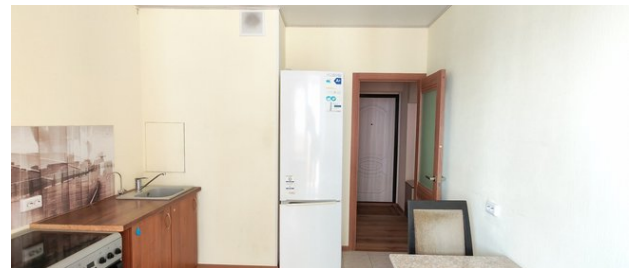

ID: 6660

35 000 руб/мес

32,5 м²

Площадь

9,6 м²

Кухня

13,9 м²

Жилая

8 из 15

Этаж

Описание объекта

Сдается уютная однокомнатная квартира рядом с красивым парком, в новом районе Столичный. В квартире есть вся необходимая мебель и бытовая техника для комфортного проживания. Раскладываются диван, и шкаф-кровать в комнате, два спальных места рассчитанные на троих человек. Развитая инфраструктура в доступности, много различных магазинов, до станции МЦД - 4 Железнодорожная 10