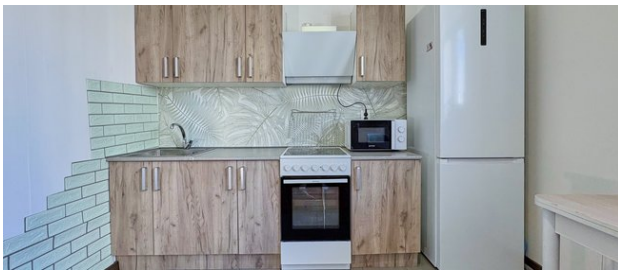

Кухня

12,0 м²

Жилая

5 из 19

Этаж

Описание объекта

Самый современный и востребованный район города Центр-2. Квартира в новом доме (2024 года сдачи) с качественным ремонтом и удобной планировкой. Кухня гостиная 16,5 кв.м с выходом на балкон – просторная зона для семьи и приема гостей. Две обустроенные гардеробные. Покупателям остается качественный кухонный гарнитур со встроенной техникой. Квартира полностью готова к проживанию.