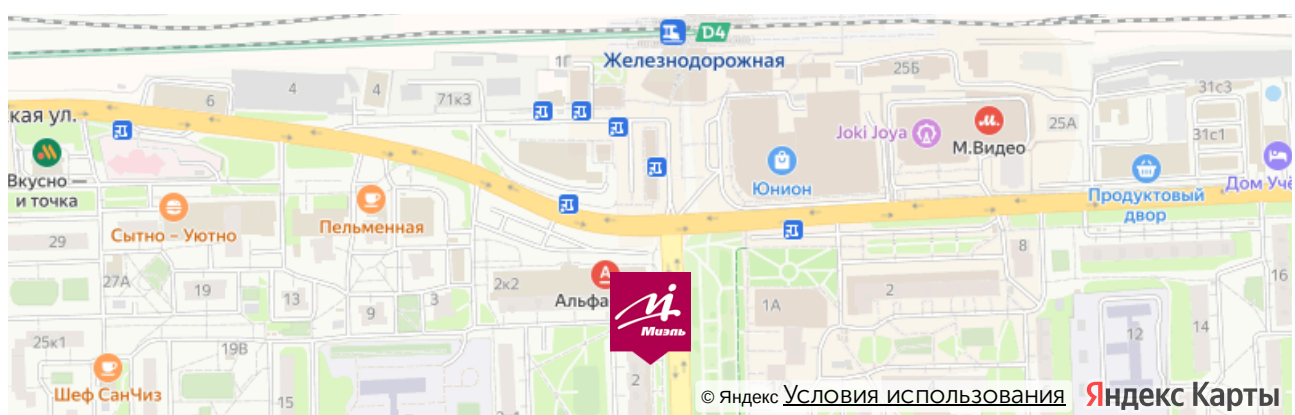

+7 (495) 505-505-1

Офис в Железнодорожном

www.zdkvartira.ru

E-mail: info@zdkvartira.ru

Контакты офиса:

Объектом занимается

**Ахмадиев Владимир
Владимирович**

+7 (495) 505-505-1 (Офис)

+7 (915) 205-35-55 (Личный)

18@zdkvartira.ru

Адрес:

г. Балашиха,
мкр.
Железнодорожный,
ул. Пролетарская, д. 2

График работы:

пн-пт: с 9:00 до 20:00

сб-вс: с 10:00 до 18:00

Как к нам добраться:

На электричке:

От Курского вокзала нужно доехать до станции Железнодорожная, далее выйти из вокзала и двигаться пешком по улице Пролетарская, придерживаясь правой стороны. Примерно через 200 метров справа будет наш офис.

От метро Новокосино:

Маршрутное такси номер 100 или номер 142 до станции Железнодорожная, далее от Привокзальной площади нужно двигаться пешком по ул Пролетарская, придерживаясь правой стороны. Примерно через 200 метров справа будет наш офис.

На машине:

По Носовихинскому шоссе от МКАД нужно двигаться 10 км прямо до улицы Пролетарская дом 2 корпус 2. У торгового центра «Подмосковье» есть большая парковка - там всегда можно припарковать автомобиль. Далее пешком до кафе «Пронто» и повернуть направо на улицу Пролетарская. Через 100 метров справа будет наш офис.

Офис на карте:

© Яндекс [УСЛОВИЯ ИСПОЛЬЗОВАНИЯ](#) Яндекс Карты