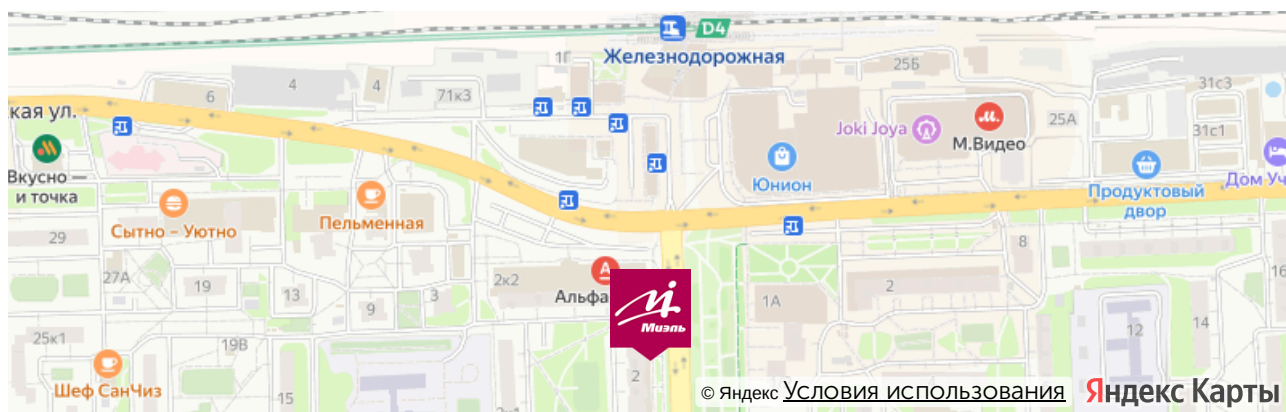

+7 (495) 505-505-1

Офис в Железнодорожном

www.zdkvartira.ru

E-mail: info@zdkvartira.ru

Контакты офиса:

Объектом занимается

Глушкова Юлия Андреевна

+7 (495) 505-505-1 (Офис)

+7 (915) 201-75-55 (Личный)

11@zdkvartira.ru

Адрес:

г. Балашиха,
мкр. Железнодорожный,
ул. Пролетарская, д. 2

График работы:

пн-пт: с 9:00 до 20:00

сб-вс: с 10:00 до 18:00

Как к нам добраться:

На электричке:

От Курского вокзала нужно доехать до станции Железнодорожная, далее выйти из вокзала и двигаться пешком по улице Пролетарская, придерживаясь правой стороны. Примерно через 200 метров справа будет наш офис.

От метро Новокосино:

Маршрутное такси номер 100 или номер 142 до станции Железнодорожная, далее от Привокзальной площади нужно двигаться пешком по ул Пролетарская, придерживаясь правой стороны. Примерно через 200 метров справа будет наш офис.

На машине:

По Носовихинскому шоссе от МКАД нужно двигаться 10 км прямо до улицы Пролетарская дом 2 корпус 2. У торгового центра «Подмосковье» есть большая парковка - там всегда можно припарковать автомобиль. Далее пешком до кафе «Пронто» и повернуть направо на улицу Пролетарская. Через 100 метров справа будет наш офис.

Офис на карте:

© Яндекс [Условия использования](#) Яндекс Карты