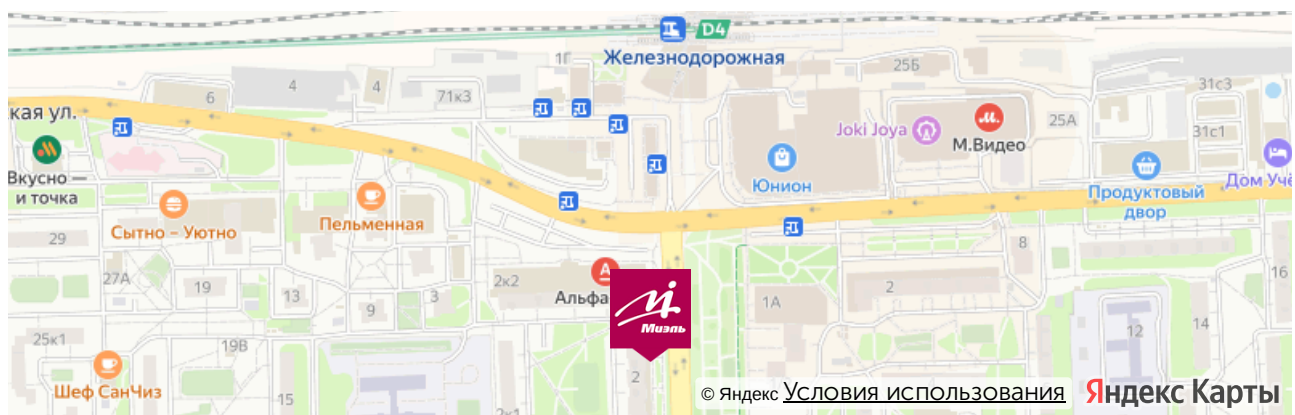

+7 (495) 505-505-1

Офис в Железнодорожном

www.zdkvartira.ru

E-mail: info@zdkvartira.ru

Контакты офиса:

Объектом занимается

**Кондауров Андрей
Александрович**

+7 (495) 505-505-1 (Офис)

+7 (985) 303-05-55 (Личный)

3@zdkvartira.ru

Адрес:

г. Балашиха,
мкр.
Железнодорожный,
ул. Пролетарская, д. 2

График работы:

пн-пт: с 9:00 до 20:00
сб-вс: с 10:00 до 18:00

Как к нам добраться:

На электричке:

От Курского вокзала нужно доехать до станции Железнодорожная, далее выйти из вокзала и двигаться пешком по улице Пролетарская, придерживаясь правой стороны. Примерно через 200 метров справа будет наш офис.

От метро Новокосино:

Маршрутное такси номер 100 или номер 142 до станции Железнодорожная, далее от Привокзальной площади нужно двигаться пешком по ул Пролетарская, придерживаясь правой стороны. Примерно через 200 метров справа будет наш офис.

На машине:

По Носовихинскому шоссе от МКАД нужно двигаться 10 км прямо до улицы Пролетарская дом 2 корпус 2. У торгового центра «Подмосковье» есть большая парковка - там всегда можно припарковать автомобиль. Далее пешком до кафе «Пронто» и повернуть направо на улицу Пролетарская. Через 100 метров справа будет наш офис.

Офис на карте:

© Яндекс [УСЛОВИЯ ИСПОЛЬЗОВАНИЯ](#) Яндекс Карты