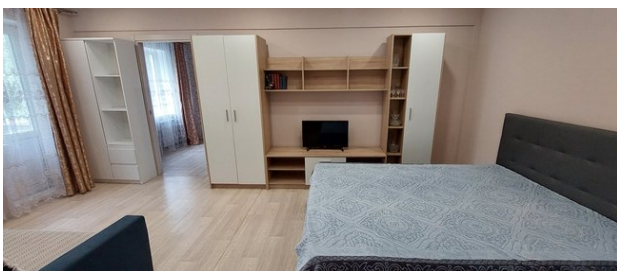

Кухня

30,0 м²

Жилая

2 из 5

Этаж

Описание объекта

Уютная чистая двухкомнатная квартира в зеленом районе Железнодорожного. Квартира после ремонта. Вся инфраструктура поблизости. В квартире есть вся необходимая мебель и техника. Много различных магазинов, в том числе сетевые, школа, детский сад, стадион, рядом благоустроенный парк отдыха и развлечений. Пешая доступность до станции Железнодорожная 20 мин, рядом остановка транспорта,