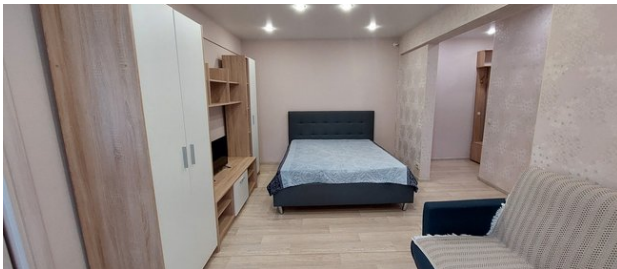

Кухня

30,0 м²

Жилая

2 из 5

Этаж

Описание объекта

Уютная чистая двухкомнатная квартира в зеленом районе Железнодорожного. Квартира после ремонта. Вся инфраструктура поблизости. В квартире есть вся необходимая мебель и техника. Много различных магазинов, в том числе сетевые, школа, детский сад, стадион, рядом благоустроенный парк отдыха и развлечений. Пешая доступность до станции Железнодорожная 20 мин, рядом остановка транспорта,