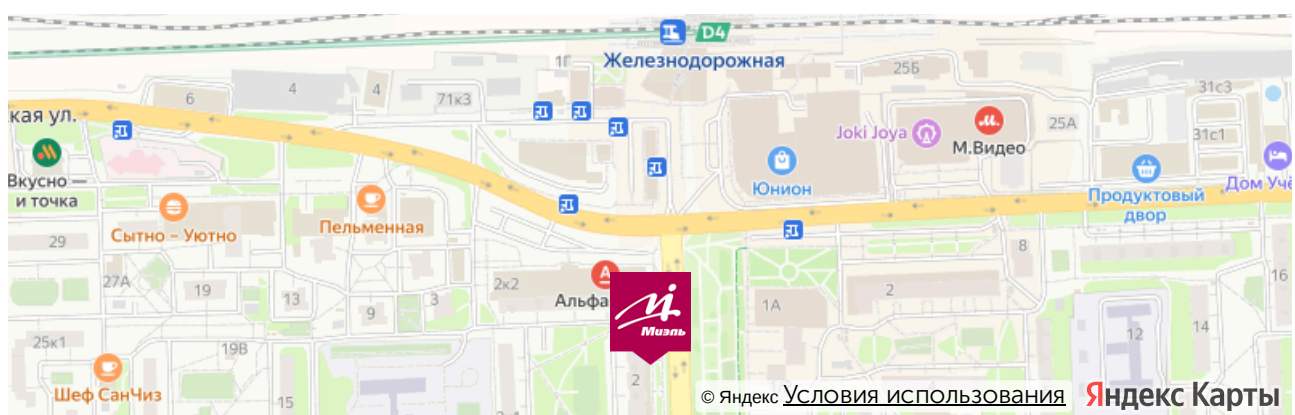

+7 (495) 505-505-1

Офис в Железнодорожном

www.zdkvartira.ru

E-mail: info@zdkvartira.ru

Контакты офиса:

Объектом занимается

Ахмадиев Владимир Владимирович

+7 (495) 505-505-1 (Офис)

+7 (915) 205-35-55 (Личный)

18@zdkvartira.ru

Адрес:

г. Балашиха,
мкр.
Железнодорожный,
ул. Пролетарская, д. 2

График работы:

пн-пт: с 9:00 до 20:00

сб-вс: с 10:00 до 18:00

Как к нам добраться:

На электричке:

От Курского вокзала нужно доехать до станции Железнодорожная, далее выйти из вокзала и двигаться пешком по улице Пролетарская, придерживаясь правой стороны. Примерно через 200 метров справа будет наш офис.

От метро Новокосино:

Маршрутное такси номер 100 или номер 142 до станции Железнодорожная, далее от Привокзальной площади нужно двигаться пешком по ул Пролетарская, придерживаясь правой стороны. Примерно через 200 метров справа будет наш офис.

На машине:

По Носовихинскому шоссе от МКАД нужно двигаться 10 км прямо до улицы Пролетарская дом 2 корпус 2. У торгового центра «Подмосковье» есть большая парковка - там всегда можно припарковать автомобиль. Далее пешком до кафе «Пронто» и повернуть направо на улицу Пролетарская. Через 100 метров справа будет наш офис.

Офис на карте:

© Яндекс [УСЛОВИЯ ИСПОЛЬЗОВАНИЯ](#) Яндекс Карты