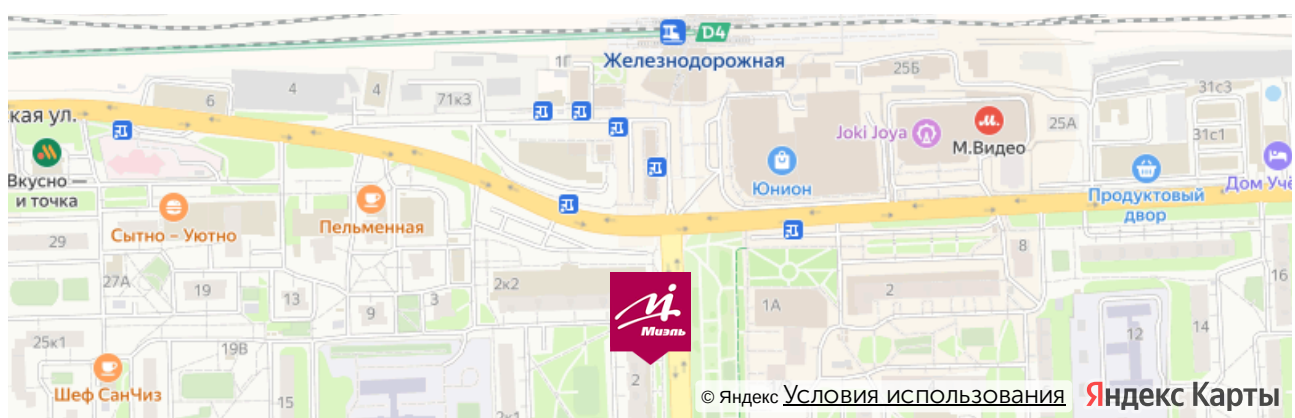

+7 (495) 505-505-1

Офис в Железнодорожном

www.zdkvartira.ru

E-mail: info@zdkvartira.ru

Контакты офиса:

Объектом занимается

**Кондауров Андрей
Александрович**

+7 (495) 505-505-1 (Офис)

+7 (985) 303-05-55 (Личный)

3@zdkvartira.ru

Адрес:

г. Балашиха,
мкр.
Железнодорожный,
ул. Пролетарская, д. 2

График работы:

пн-пт: с 9:00 до 20:00
сб-вс: с 10:00 до 18:00

Как к нам добраться:

На электричке:

От Курского вокзала нужно доехать до станции Железнодорожная, далее выйти из вокзала и двигаться пешком по улице Пролетарская, придерживаясь правой стороны. Примерно через 200 метров справа будет наш офис.

От метро Новокосино:

Маршрутное такси номер 100 или номер 142 до станции Железнодорожная, далее от Привокзальной площади нужно двигаться пешком по ул Пролетарская, придерживаясь правой стороны. Примерно через 200 метров справа будет наш офис.

На машине:

По Носовихинскому шоссе от МКАД нужно двигаться 10 км прямо до улицы Пролетарская дом 2 корпус 2. У торгового центра «Подмосковье» есть большая парковка - там всегда можно припарковать автомобиль. Далее пешком до кафе "Пронто" и повернуть направо на улицу Пролетарская. Через 100 метров справа будет наш офис.

Офис на карте:

© Яндекс [УСЛОВИЯ ИСПОЛЬЗОВАНИЯ](#) Яндекс Карты