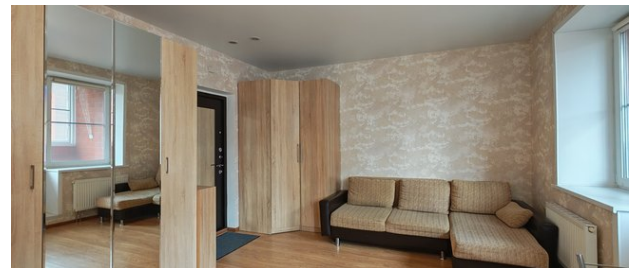

Кухня

15,0 м²

Жилая

11 из 17

Этаж

Описание объекта

Просторная студия рядом с красивым парком, в новом районе Столичный. В квартире есть необходимая мебель и бытовая техника для комфортного проживания. Развитая инфраструктура в доступности, много различных магазинов, до станции МЦД-4 Железнодорожная 10 мин. на общественном транспорте, остановка рядом с домом или 20 минут пешком. Условия собственника: 1 человек или семейная пара,