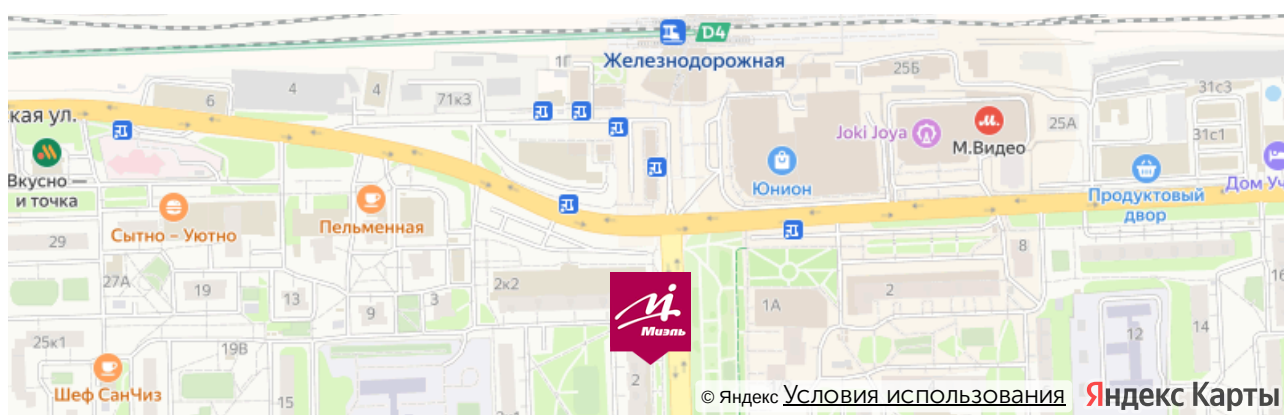

+7 (495) 505-505-1

Офис в Железнодорожном

www.zdkvartira.ru

E-mail: info@zdkvartira.ru

Контакты офиса:

Объектом занимается

**Кондауров Андрей
Александрович**

+7 (495) 505-505-1 (Офис)

+7 (985) 303-05-55 (Личный)

3@zdkvartira.ru

Адрес:

г. Балашиха,
мкр.
Железнодорожный,
ул. Пролетарская, д. 2

График работы:

пн-пт: с 9:00 до 20:00

сб-вс: с 10:00 до 18:00

Как к нам добраться:

На электричке:

От Курского вокзала нужно доехать до станции Железнодорожная, далее выйти из вокзала и двигаться пешком по улице Пролетарская, придерживаясь правой стороны. Примерно через 200 метров справа будет наш офис.

От метро Новокосино:

Маршрутное такси номер 100 или номер 142 до станции Железнодорожная, далее от Привокзальной площади нужно двигаться пешком по ул Пролетарская, придерживаясь правой стороны. Примерно через 200 метров справа будет наш офис.

На машине:

По Носовихинскому шоссе от МКАД нужно двигаться 10 км прямо до улицы Пролетарская дом 2 корпус 2. У торгового центра «Подмосковье» есть большая парковка - там всегда можно припарковать автомобиль. Далее пешком до кафе "Пронто" и повернуть направо на улицу Пролетарская. Через 100 метров справа будет наш офис.

Офис на карте:

© Яндекс [УСЛОВИЯ ИСПОЛЬЗОВАНИЯ](#) Яндекс Карты