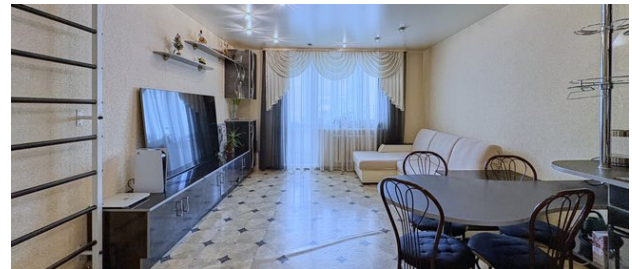

Кухня

56,0 м²

Жилая

1 из 14

Этаж

Описание объекта

5 минут до ж/д станции Железнодорожная! (1 км). Просторная квартира-распашонка с изолированными комнатами и тремя застекленными лоджиями. Площадь с учетом лоджий : 86,7 кв м. Окна выходят на юг/север. Остается встроенная кухня и мебель на кухне. Вся инфраструктура в шаговой доступности: магазины, торговые центры, кафе, школа, детские сады, фитнес клуб «А-Fitness» с тренажерным залом,