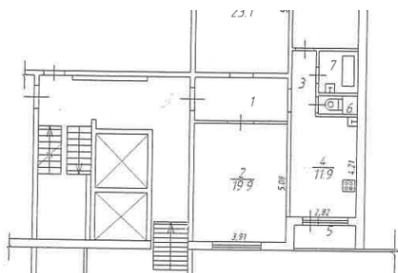

Кухня

56,0 м²

Жилая

1 из 14

Этаж

Описание объекта

5 минут до ж/д станции Железнодорожная! (1 км). Просторная квартира-распашонка с изолированными комнатами и тремя застекленными лоджиями. Площадь с учетом лоджий : 86,7 кв м. Окна выходят на юг/север. Остается встроенная кухня и мебель на кухне. Вся инфраструктура в шаговой доступности: магазины, торговые центры, кафе, школа, детские сады, фитнес клуб «А-Fitness» с тренажерным залом,