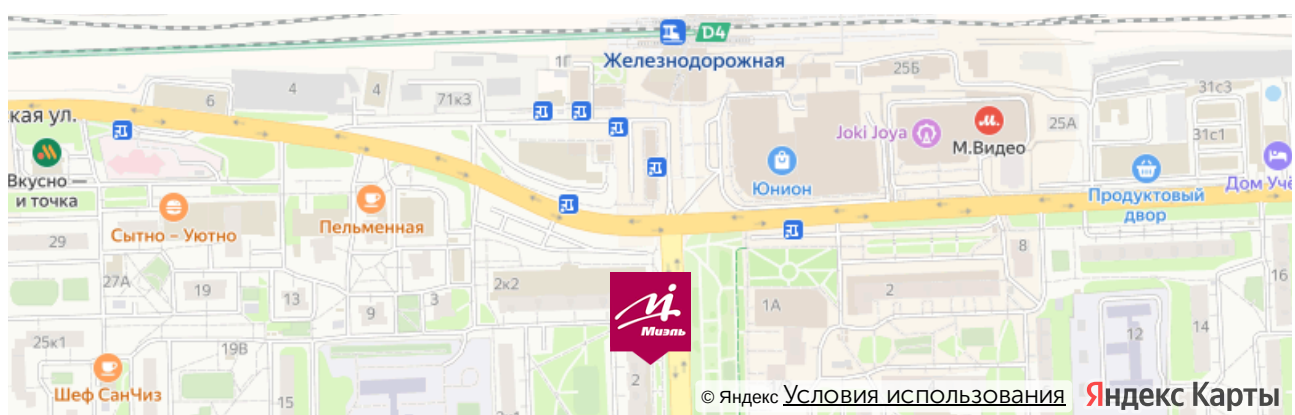

+7 (495) 505-505-1

Офис в Железнодорожном

www.zdkvartira.ru

E-mail: info@zdkvartira.ru

Контакты офиса:

Объектом занимается

**Кондауров Андрей
Александрович**

+7 (495) 505-505-1 (Офис)

+7 (985) 303-05-55 (Личный)

3@zdkvartira.ru

Адрес:

г. Балашиха,
мкр.
Железнодорожный,
ул. Пролетарская, д. 2

График работы:

пн-пт: с 9:00 до 20:00
сб-вс: с 10:00 до 18:00

Как к нам добраться:

На электричке:

От Курского вокзала нужно доехать до станции Железнодорожная, далее выйти из вокзала и двигаться пешком по улице Пролетарская, придерживаясь правой стороны. Примерно через 200 метров справа будет наш офис.

От метро Новокосино:

Маршрутное такси номер 100 или номер 142 до станции Железнодорожная, далее от Привокзальной площади нужно двигаться пешком по ул Пролетарская, придерживаясь правой стороны. Примерно через 200 метров справа будет наш офис.

На машине:

По Носовихинскому шоссе от МКАД нужно двигаться 10 км прямо до улицы Пролетарская дом 2 корпус 2. У торгового центра «Подмосковье» есть большая парковка - там всегда можно припарковать автомобиль. Далее пешком до кафе «Пронто» и повернуть направо на улицу Пролетарская. Через 100 метров справа будет наш офис.

Офис на карте:

© Яндекс [УСЛОВИЯ ИСПОЛЬЗОВАНИЯ](#) Яндекс Карты