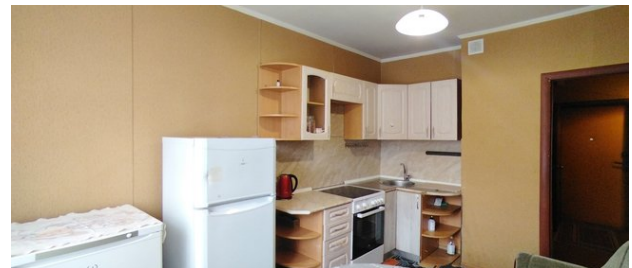

## 35 000 руб/мес

44,3 м<sup>2</sup>

Площадь

11,3 м<sup>2</sup>

Кухня

18,1 м<sup>2</sup>

Жилая

7 из 14

### Описание объекта

Уютная просторная квартира в центре города. В квартире имеется вся необходимая для проживания вся мебель и бытовая техника. В шаговой доступности 3 школы, различные магазины и много другое. В 2 минутах ходьбы – спортивный комплекс «Орион» с бассейном, стадионом, теннисным кортом, различными спортивными секциями. Удобная транспортная доступность до Москвы. До станции МЦД-4