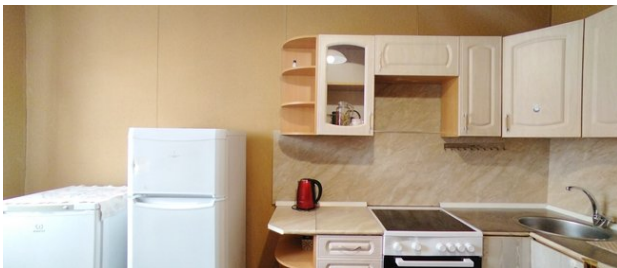

## 35 000 руб/мес

44,3 м<sup>2</sup>

Площадь

11,3 м<sup>2</sup>

Кухня

18,1 м<sup>2</sup>

Жилая

7 из 14

### Описание объекта

Уютная просторная квартира в центре города. В квартире имеется вся необходимая для проживания вся мебель и бытовая техника. В шаговой доступности 3 школы, различные магазины и много другое. В 2 минутах ходьбы – спортивный комплекс «Орион» с бассейном, стадионом, теннисным кортом, различными спортивными секциями. Удобная транспортная доступность до Москвы. До станции МЦД-4