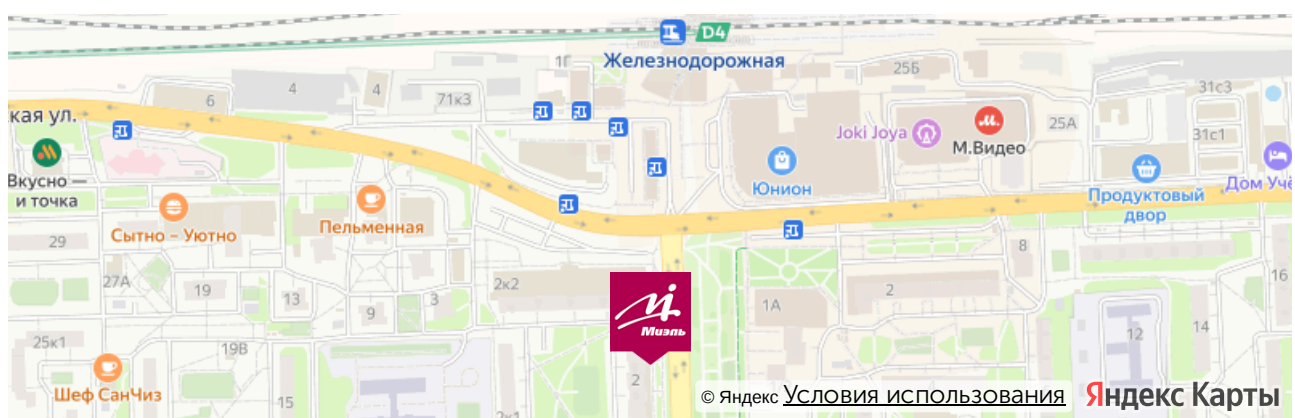

+7 (495) 505-505-1

Офис в Железнодорожном

www.zdkvartira.ru

E-mail: info@zdkvartira.ru

Контакты офиса:

Объектом занимается

**Кондауров Андрей
Александрович**

+7 (495) 505-505-1 (Офис)

+7 (985) 303-05-55 (Личный)

3@zdkvartira.ru

Адрес:

г. Балашиха,
мкр.
Железнодорожный,
ул. Пролетарская, д. 2

График работы:

пн-пт: с 9:00 до 20:00

сб-вс: с 10:00 до 18:00

Как к нам добраться:

На электричке:

От Курского вокзала нужно доехать до станции Железнодорожная, далее выйти из вокзала и двигаться пешком по улице Пролетарская, придерживаясь правой стороны. Примерно через 200 метров справа будет наш офис.

От метро Новокосино:

Маршрутное такси номер 100 или номер 142 до станции Железнодорожная, далее от Привокзальной площади нужно двигаться пешком по ул Пролетарская, придерживаясь правой стороны. Примерно через 200 метров справа будет наш офис.

На машине:

По Носовихинскому шоссе от МКАД нужно двигаться 10 км прямо до улицы Пролетарская дом 2 корпус 2. У торгового центра «Подмосковье» есть большая парковка - там всегда можно припарковать автомобиль. Далее пешком до кафе "Пронто" и повернуть направо на улицу Пролетарская. Через 100 метров справа будет наш офис.

Офис на карте:

© Яндекс [УСЛОВИЯ ИСПОЛЬЗОВАНИЯ](#) Яндекс Карты