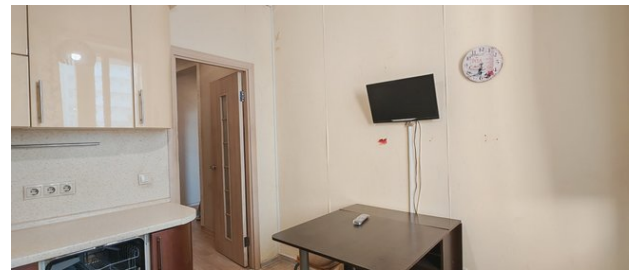

Аренда жилой городской недвижимости

2-комнатная квартира в г. Балашиха

📍 Московская обл, г Балашиха, мкр Ольгино, ул Граничная, д 36

ID: 6631

45 000 руб/мес

54,0 м²

Площадь

9,2 м²

Кухня

28,0 м²

Жилая

6 из 17

Этаж

Описание объекта

Чистая уютная квартира-распашонка, готова для проживания, отдельный санузел, отдельная кладовая, сдается на длительный срок. Просторная кухня со встроенной бытовой техникой (посудомоечная и стиральная машины, холодильник, варочная панель и духовой шкаф, телевизор). Все комнаты полностью меблированы для комфортного проживания. Дом расположен в тихом спальном мкр. Ольгино, до МЦД-4