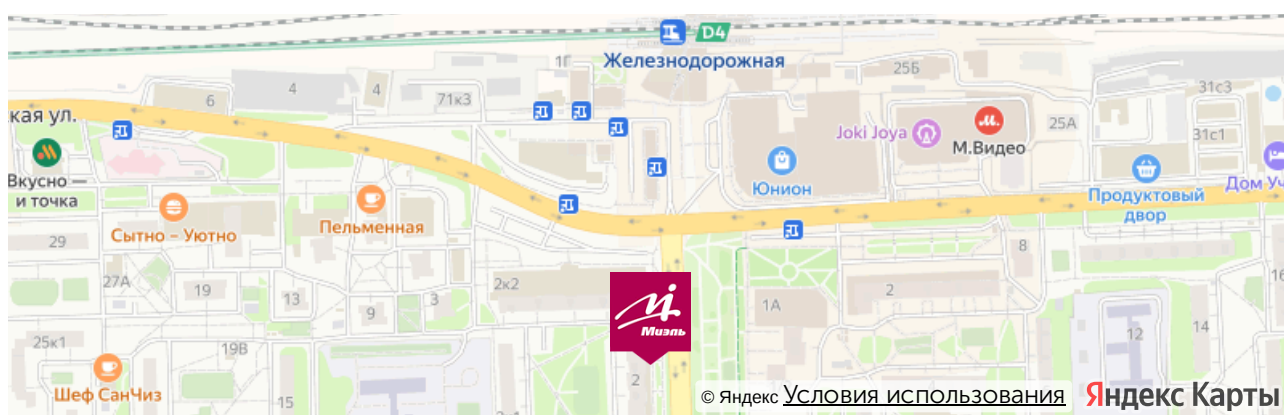

+7 (495) 505-505-1

Офис в Железнодорожном

www.zdkvartira.ru

E-mail: info@zdkvartira.ru

Контакты офиса:

Объектом занимается

**Кондауров Андрей
Александрович**

+7 (495) 505-505-1 (Офис)

+7 (985) 303-05-55 (Личный)

3@zdkvartira.ru

Адрес:

г. Балашиха,
мкр.
Железнодорожный,
ул. Пролетарская, д. 2

График работы:

пн-пт: с 9:00 до 20:00

сб-вс: с 10:00 до 18:00

Как к нам добраться:

На электричке:

От Курского вокзала нужно доехать до станции Железнодорожная, далее выйти из вокзала и двигаться пешком по улице Пролетарская, придерживаясь правой стороны. Примерно через 200 метров справа будет наш офис.

От метро Новокосино:

Маршрутное такси номер 100 или номер 142 до станции Железнодорожная, далее от Привокзальной площади нужно двигаться пешком по ул Пролетарская, придерживаясь правой стороны. Примерно через 200 метров справа будет наш офис.

На машине:

По Носовихинскому шоссе от МКАД нужно двигаться 10 км прямо до улицы Пролетарская дом 2 корпус 2. У торгового центра «Подмосковье» есть большая парковка - там всегда можно припарковать автомобиль. Далее пешком до кафе "Пронто" и повернуть направо на улицу Пролетарская. Через 100 метров справа будет наш офис.

Офис на карте:

© Яндекс [УСЛОВИЯ ИСПОЛЬЗОВАНИЯ](#) Яндекс Карты