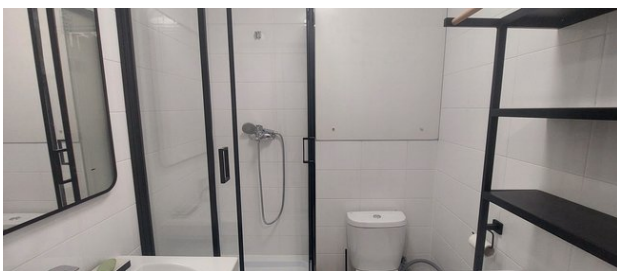

### Описание объекта

Уютная, теплая студия с современным ремонтом в новом доме возле метро Бибирево. В студии имеется всё необходимое для комфортного проживания, качественная мебель, современная кухня и бытовая техника. Дом расположен на огороженной закрытой территории со своим двором, игровыми площадками и зонами отдыха. В соседних домах расположены различные сетевые магазины, аптеки, пункты выдачи .