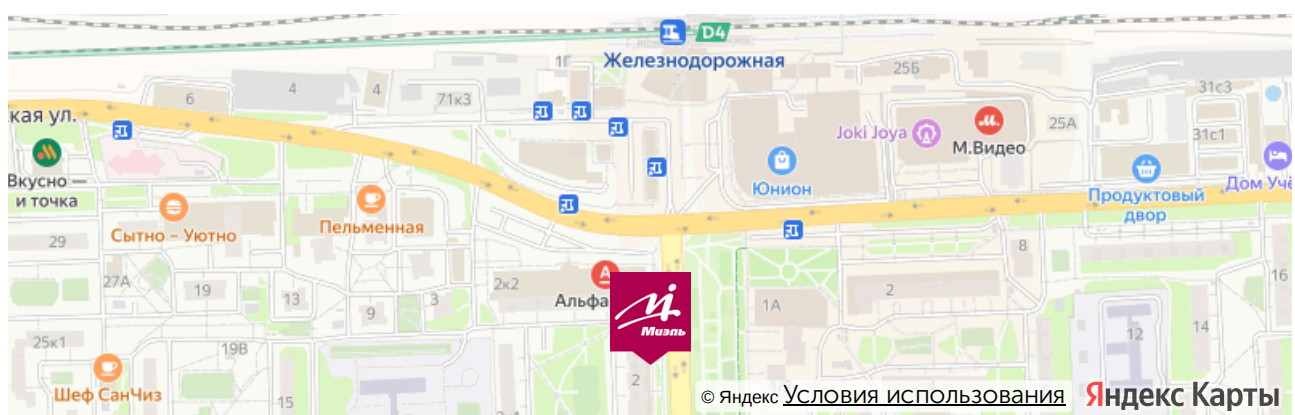

+7 (495) 505-505-1

Офис в Железнодорожном

www.zdkvartira.ru

E-mail: info@zdkvartira.ru

Контакты офиса:

Объектом занимается

**Ахмадиев Владимир
Владимирович**

+7 (495) 505-505-1 (Офис)

+7 (915) 205-35-55 (Личный)

18@zdkvartira.ru

Адрес:

г. Балашиха,
мкр.
Железнодорожный,
ул. Пролетарская, д. 2

График работы:

пн-пт: с 9:00 до 20:00

сб-вс: с 10:00 до 18:00

Как к нам добраться:

На электричке:

От Курского вокзала нужно доехать до станции Железнодорожная, далее выйти из вокзала и двигаться пешком по улице Пролетарская, придерживаясь правой стороны. Примерно через 200 метров справа будет наш офис.

От метро Новокосино:

Маршрутное такси номер 100 или номер 142 до станции Железнодорожная, далее от Привокзальной площади нужно двигаться пешком по ул Пролетарская, придерживаясь правой стороны. Примерно через 200 метров справа будет наш офис.

На машине:

По Носовихинскому шоссе от МКАД нужно двигаться 10 км прямо до улицы Пролетарская дом 2 корпус 2. У торгового центра «Подмосковье» есть большая парковка - там всегда можно припарковать автомобиль. Далее пешком до кафе "Пронто" и повернуть направо на улицу Пролетарская. Через 100 метров справа будет наш офис.

Офис на карте:

© Яндекс [УСЛОВИЯ ИСПОЛЬЗОВАНИЯ](#) Яндекс Карты