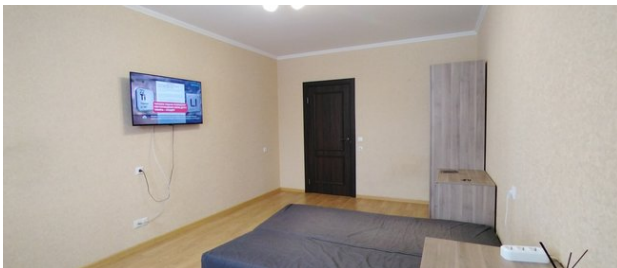

Кухня

18,0 м²

Жилая

9 из 17

Этаж

Описание объекта

Просторная квартира в Центре 2. В квартире имеется вся необходимая для комфортного проживания мебель и бытовая техника. Хорошая планировка, кухня с выходом на застекленную лоджию, есть отдельная кладовая/гардеробная, раздельный санузел. Дом расположен в пешей доступности от МЦД-4 Железнодорожная 20-25 минут, или на общественном транспорте 10 минут, остановка находится возле