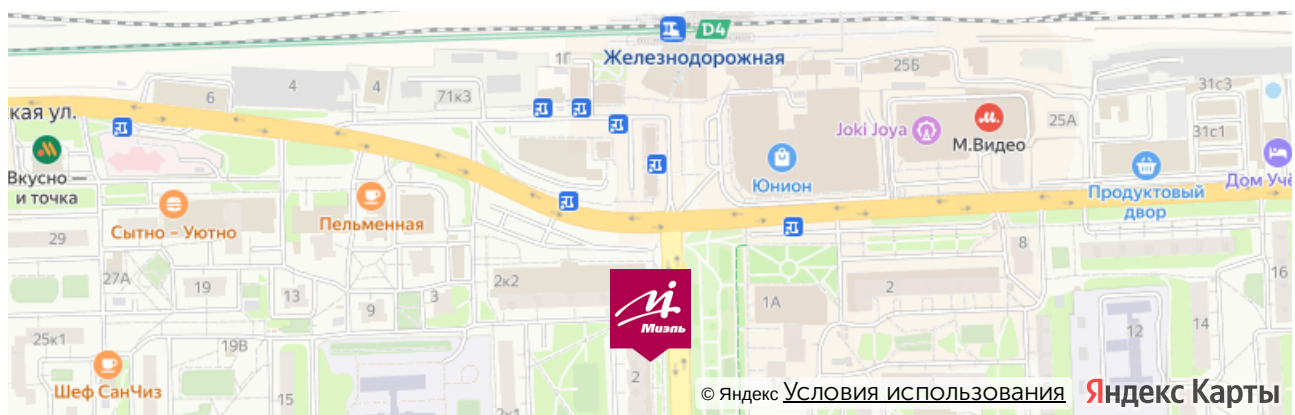

+7 (495) 505-505-1

Офис в Железнодорожном

www.zdkvartira.ru

E-mail: info@zdkvartira.ru

Контакты офиса:

Объектом занимается

**Кондауров Андрей
Александрович**

+7 (495) 505-505-1 (Офис)

+7 (985) 303-05-55 (Личный)

3@zdkvartira.ru

Адрес:

г. Балашиха,
мкр.
Железнодорожный,
ул. Пролетарская, д. 2

График работы:

пн-пт: с 9:00 до 20:00
сб-вс: с 10:00 до 18:00

Как к нам добраться:

На электричке:

От Курского вокзала нужно доехать до станции Железнодорожная, далее выйти из вокзала и двигаться пешком по улице Пролетарская, придерживаясь правой стороны. Примерно через 200 метров справа будет наш офис.

От метро Новокосино:

Маршрутное такси номер 100 или номер 142 до станции Железнодорожная, далее от Привокзальной площади нужно двигаться пешком по ул Пролетарская, придерживаясь правой стороны. Примерно через 200 метров справа будет наш офис.

На машине:

По Носовихинскому шоссе от МКАД нужно двигаться 10 км прямо до улицы Пролетарская дом 2 корпус 2. У торгового центра «Подмосковье» есть большая парковка - там всегда можно припарковать автомобиль. Далее пешком до кафе "Пронто" и повернуть направо на улицу Пролетарская. Через 100 метров справа будет наш офис.

Офис на карте:

© Яндекс [УСЛОВИЯ ИСПОЛЬЗОВАНИЯ](#) Яндекс Карты