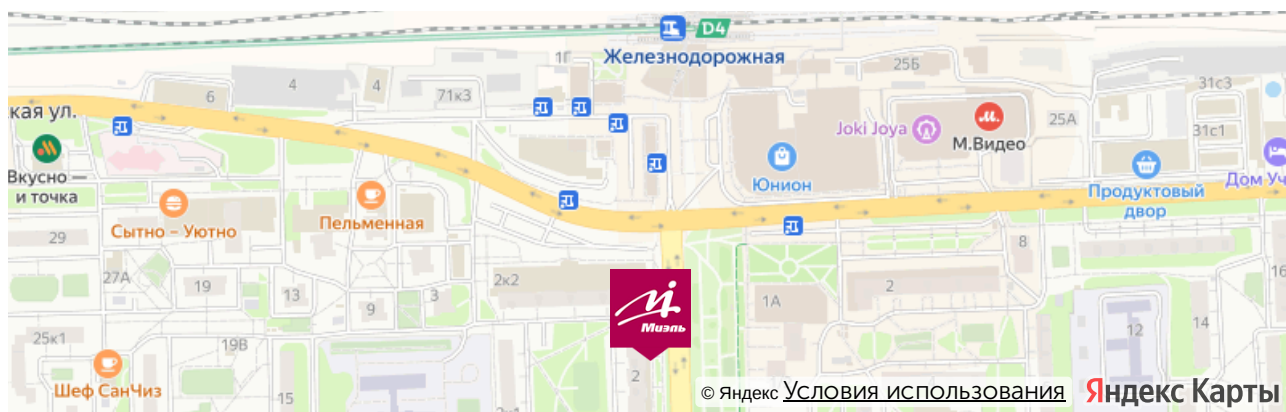

+7 (495) 505-505-1

Офис в Железнодорожном

www.zdkvartira.ru

E-mail: info@zdkvartira.ru

Контакты офиса:

Объектом занимается
Бутыркина Елена Борисовна

+7 (495) 505-505-1 (Офис)
+7 (915) 202-05-55 (Личный)
7@zdkvartira.ru

Адрес:

г. Балашиха,
мкр. Железнодорожный,
ул. Пролетарская, д. 2

График работы:

пн-пт: с 9:00 до 20:00
сб-вс: с 10:00 до 18:00

Как к нам добраться:

На электричке:

От Курского вокзала нужно доехать до станции Железнодорожная, далее выйти из вокзала и двигаться пешком по улице Пролетарская, придерживаясь правой стороны. Примерно через 200 метров справа будет наш офис.

От метро Новокосино:

Маршрутное такси номер 100 или номер 142 до станции Железнодорожная, далее от Привокзальной площади нужно двигаться пешком по ул Пролетарская, придерживаясь правой стороны. Примерно через 200 метров справа будет наш офис.

На машине:

По Носовихинскому шоссе от МКАД нужно двигаться 10 км прямо до улицы Пролетарская дом 2 корпус 2. У торгового центра «Подмосковье» есть большая парковка - там всегда можно припарковать автомобиль. Далее пешком до кафе «Пронто» и повернуть направо на улицу Пролетарская. Через 100 метров справа будет наш офис.

Офис на карте:

© Яндекс [Условия использования](#) Яндекс Карты