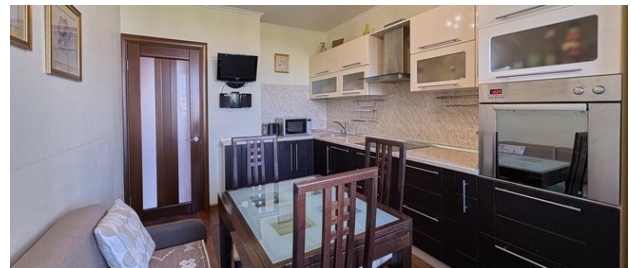

Кухня

33,9 м²

Жилая

8 из 14

Этаж

Описание объекта

5 минут до ж/д станции Железнодорожная! (1 км). Просторная квартира-распашонка с качественным ремонтом: стены, пол, потолок выровнены, заменена проводка, окна, батареи, трубы меняли в декабре 2025 г., на полу уложен дубовый паркет. В стоимость квартиры входит: кухонный гарнитур со встроенной техникой, обеденный стол и стулья, кондиционер, в большой комнате остается угловой диван, в коридоре