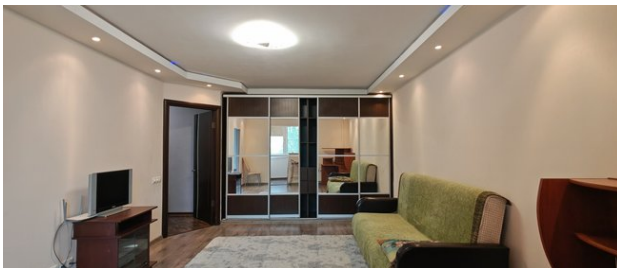

8 из 9
Этаж

Описание объекта

Уютная однокомнатная квартира с хорошим ремонтом в центре города. В квартире есть мебель и встроенная бытовая техника, все необходимое для комфортного проживания. Вся инфраструктура в шаговой доступности, рядом сад, школа, банк, много различных магазинов. До станции МЦД-4 Железнодорожная пешком 15 мин, 5 мин на общественном транспорте или до Москвы маршруткой 20-25