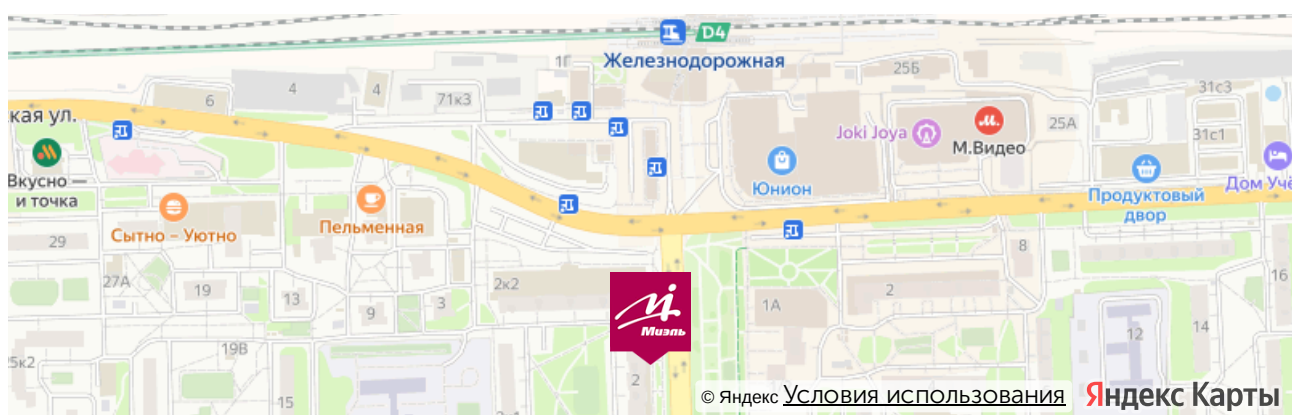

+7 (495) 505-505-1

Офис в Железнодорожном

www.zdkvartira.ru

E-mail: info@zdkvartira.ru

Контакты офиса:

Объектом занимается

**Кондауров Андрей
Александрович**

+7 (495) 505-505-1 (Офис)

+7 (985) 303-05-55 (Личный)

3@zdkvartira.ru

Адрес:

г. Балашиха,
мкр.
Железнодорожный,
ул. Пролетарская, д. 2

График работы:

пн-пт: с 9:00 до 20:00
сб-вс: с 10:00 до 18:00

Как к нам добраться:

На электричке:

От Курского вокзала нужно доехать до станции Железнодорожная, далее выйти из вокзала и двигаться пешком по улице Пролетарская, придерживаясь правой стороны. Примерно через 200 метров справа будет наш офис.

От метро Новокосино:

Маршрутное такси номер 100 или номер 142 до станции Железнодорожная, далее от Привокзальной площади нужно двигаться пешком по ул Пролетарская, придерживаясь правой стороны. Примерно через 200 метров справа будет наш офис.

На машине:

По Носовихинскому шоссе от МКАД нужно двигаться 10 км прямо до улицы Пролетарская дом 2 корпус 2. У торгового центра «Подмосковье» есть большая парковка - там всегда можно припарковать автомобиль. Далее пешком до кафе «Пронто» и повернуть направо на улицу Пролетарская. Через 100 метров справа будет наш офис.

Офис на карте:

© Яндекс [УСЛОВИЯ ИСПОЛЬЗОВАНИЯ](#) Яндекс Карты