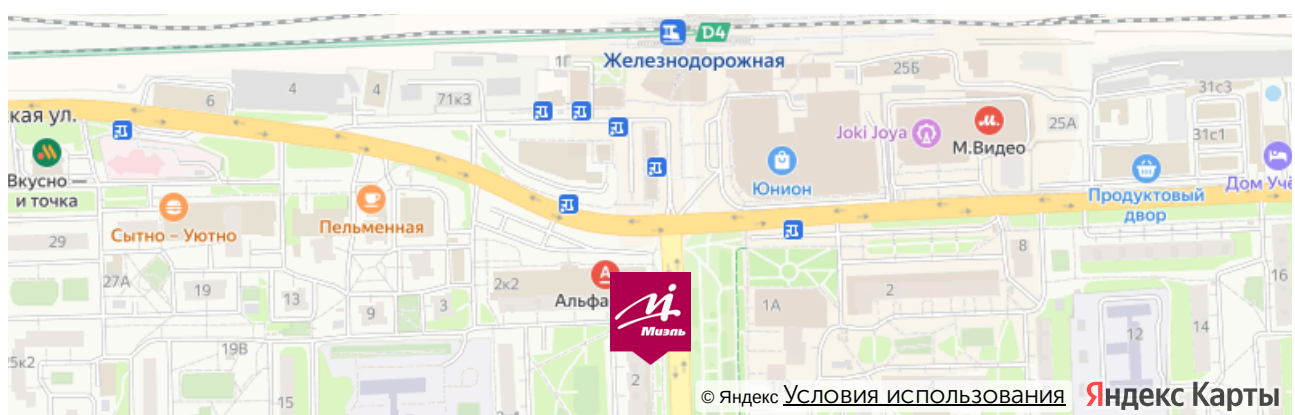

+7 (495) 505-505-1

Офис в Железнодорожном

www.zdkvartira.ru

E-mail: info@zdkvartira.ru

Контакты офиса:

Объектом занимается

**Кондауров Андрей
Александрович**

+7 (495) 505-505-1 (Офис)

+7 (985) 303-05-55 (Личный)

3@zdkvartira.ru

Адрес:

г. Балашиха,
мкр.
Железнодорожный,
ул. Пролетарская, д. 2

График работы:

пн-пт: с 9:00 до 20:00
сб-вс: с 10:00 до 18:00

Как к нам добраться:

На электричке:

От Курского вокзала нужно доехать до станции Железнодорожная, далее выйти из вокзала и двигаться пешком по улице Пролетарская, придерживаясь правой стороны. Примерно через 200 метров справа будет наш офис.

От метро Новокосино:

Маршрутное такси номер 100 или номер 142 до станции Железнодорожная, далее от Привокзальной площади нужно двигаться пешком по ул Пролетарская, придерживаясь правой стороны. Примерно через 200 метров справа будет наш офис.

На машине:

По Носовихинскому шоссе от МКАД нужно двигаться 10 км прямо до улицы Пролетарская дом 2 корпус 2. У торгового центра «Подмосковье» есть большая парковка - там всегда можно припарковать автомобиль. Далее пешком до кафе "Пронто" и повернуть направо на улицу Пролетарская. Через 100 метров справа будет наш офис.

Офис на карте:

© Яндекс [УСЛОВИЯ ИСПОЛЬЗОВАНИЯ](#) Яндекс Карты