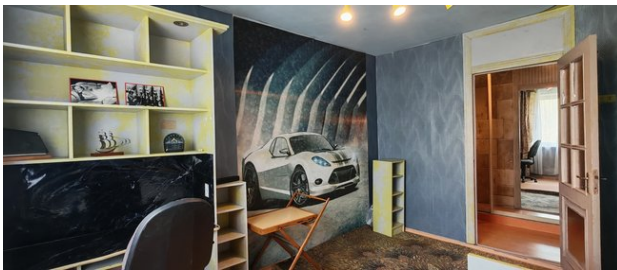

Кухня

30,8 м²

Жилая

7 из 9

Этаж

Описание объекта

Уютная квартира, в тихом, красивом микрорайоне Заря. Есть вся бытовая техника и мебель для проживания. В пешей доступности сетевые супермаркеты, поликлиника, детский сад и школа. В 2 минутах ходьбы озеро, живописный парк и лес. До железнодорожной станции Заря 10-15 минут пешком. Прямая маршрутка до Балашихи. Условия собственника: порядочная семейная пара, можно с детьми, можно с мал.