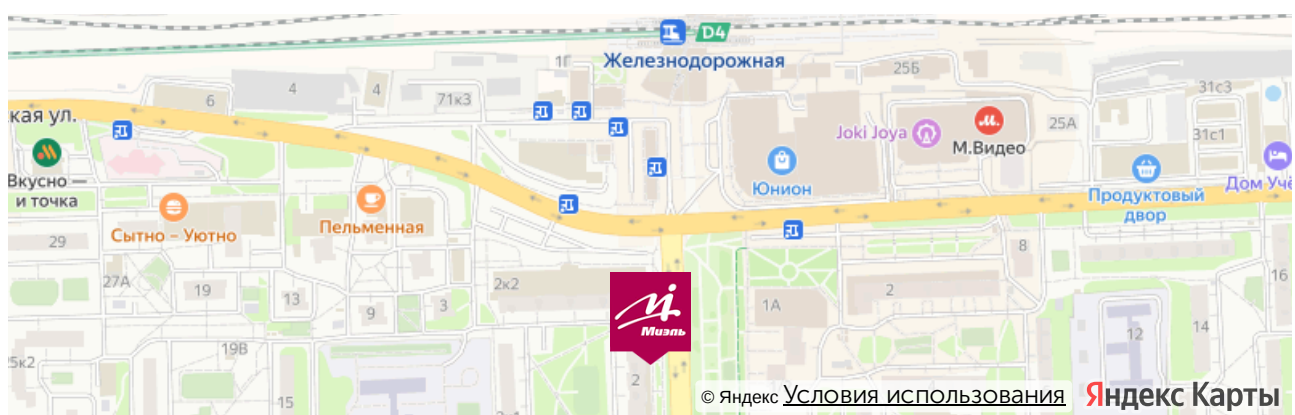

+7 (495) 505-505-1

Офис в Железнодорожном

www.zdkvartira.ru

E-mail: info@zdkvartira.ru

Контакты офиса:

Объектом занимается

**Кондауров Андрей
Александрович**

+7 (495) 505-505-1 (Офис)

+7 (985) 303-05-55 (Личный)

3@zdkvartira.ru

Адрес:

г. Балашиха,
мкр.
Железнодорожный,
ул. Пролетарская, д. 2

График работы:

пн-пт: с 9:00 до 20:00
сб-вс: с 10:00 до 18:00

Как к нам добраться:

На электричке:

От Курского вокзала нужно доехать до станции Железнодорожная, далее выйти из вокзала и двигаться пешком по улице Пролетарская, придерживаясь правой стороны. Примерно через 200 метров справа будет наш офис.

От метро Новокосино:

Маршрутное такси номер 100 или номер 142 до станции Железнодорожная, далее от Привокзальной площади нужно двигаться пешком по ул Пролетарская, придерживаясь правой стороны. Примерно через 200 метров справа будет наш офис.

На машине:

По Носовихинскому шоссе от МКАД нужно двигаться 10 км прямо до улицы Пролетарская дом 2 корпус 2. У торгового центра «Подмосковье» есть большая парковка - там всегда можно припарковать автомобиль. Далее пешком до кафе «Пронто» и повернуть направо на улицу Пролетарская. Через 100 метров справа будет наш офис.

Офис на карте:

© Яндекс [УСЛОВИЯ ИСПОЛЬЗОВАНИЯ](#) Яндекс Карты