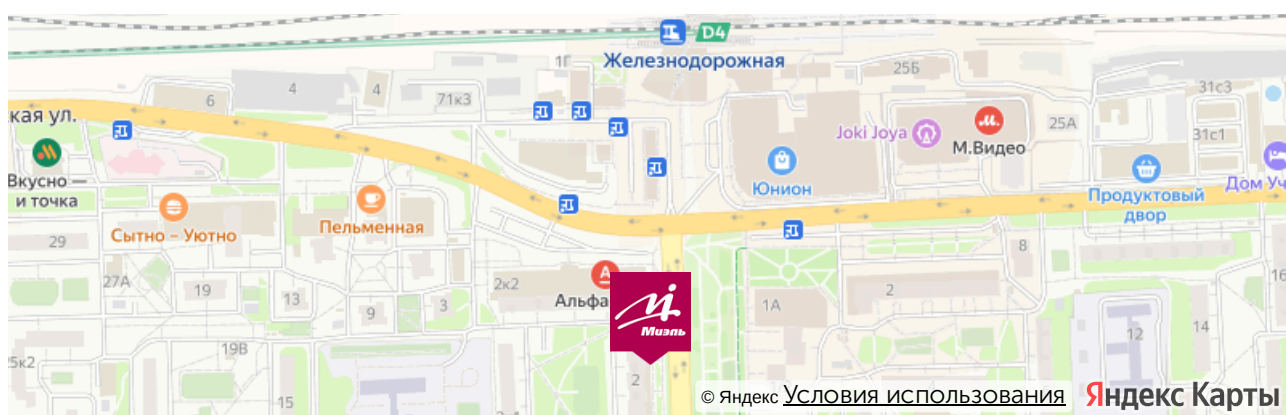

+7 (495) 505-505-1

Офис в Железнодорожном

www.zdkvartira.ru

E-mail: info@zdkvartira.ru

Контакты офиса:

Объектом занимается

**Кондауров Андрей
Александрович**

+7 (495) 505-505-1 (Офис)

+7 (985) 303-05-55 (Личный)

3@zdkvartira.ru

Адрес:

г. Балашиха,
мкр.
Железнодорожный,
ул. Пролетарская, д. 2

График работы:

пн-пт: с 9:00 до 20:00

сб-вс: с 10:00 до 18:00

Как к нам добраться:

На электричке:

От Курского вокзала нужно доехать до станции Железнодорожная, далее выйти из вокзала и двигаться пешком по улице Пролетарская, придерживаясь правой стороны. Примерно через 200 метров справа будет наш офис.

От метро Новокосино:

Маршрутное такси номер 100 или номер 142 до станции Железнодорожная, далее от Привокзальной площади нужно двигаться пешком по ул Пролетарская, придерживаясь правой стороны. Примерно через 200 метров справа будет наш офис.

На машине:

По Носовихинскому шоссе от МКАД нужно двигаться 10 км прямо до улицы Пролетарская дом 2 корпус 2. У торгового центра «Подмосковье» есть большая парковка - там всегда можно припарковать автомобиль. Далее пешком до кафе "Пронто" и повернуть направо на улицу Пролетарская. Через 100 метров справа будет наш офис.

Офис на карте:

© Яндекс [УСЛОВИЯ ИСПОЛЬЗОВАНИЯ](#) Яндекс Карты