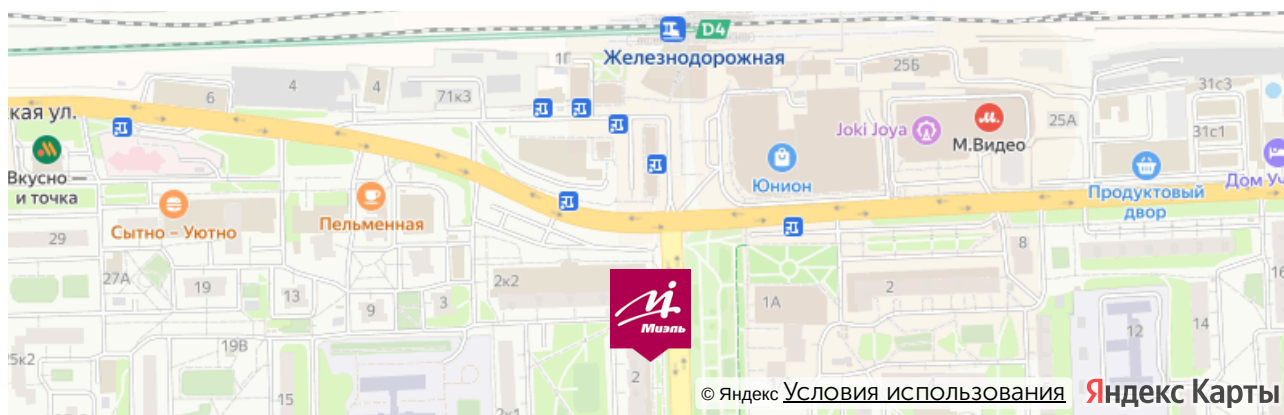

+7 (495) 505-505-1

Офис в Железнодорожном

www.zdkvartira.ru

E-mail: info@zdkvartira.ru

Контакты офиса:

Объектом занимается

**Кондауров Андрей
Александрович**

+7 (495) 505-505-1 (Офис)

+7 (985) 303-05-55 (Личный)

3@zdkvartira.ru

Адрес:

г. Балашиха,
мкр.
Железнодорожный,
ул. Пролетарская, д. 2

График работы:

пн-пт: с 9:00 до 20:00

сб-вс: с 10:00 до 18:00

Как к нам добраться:

На электричке:

От Курского вокзала нужно доехать до станции Железнодорожная, далее выйти из вокзала и двигаться пешком по улице Пролетарская, придерживаясь правой стороны. Примерно через 200 метров справа будет наш офис.

От метро Новокосино:

Маршрутное такси номер 100 или номер 142 до станции Железнодорожная, далее от Привокзальной площади нужно двигаться пешком по ул Пролетарская, придерживаясь правой стороны. Примерно через 200 метров справа будет наш офис.

На машине:

По Носовихинскому шоссе от МКАД нужно двигаться 10 км прямо до улицы Пролетарская дом 2 корпус 2. У торгового центра «Подмосковье» есть большая парковка - там всегда можно припарковать автомобиль. Далее пешком до кафе «Пронто» и повернуть направо на улицу Пролетарская. Через 100 метров справа будет наш офис.

Офис на карте:

© Яндекс [УСЛОВИЯ ИСПОЛЬЗОВАНИЯ](#) Яндекс Карты