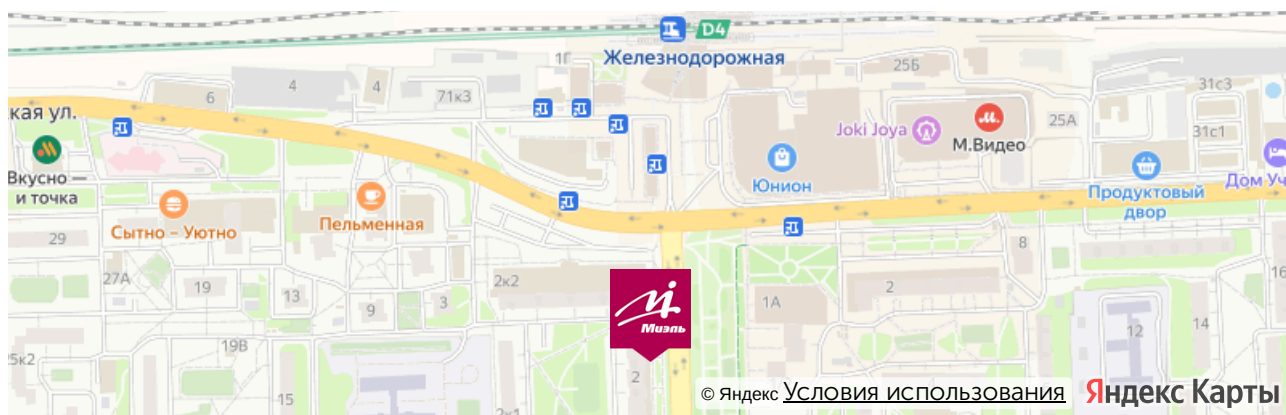

+7 (495) 505-505-1

Офис в Железнодорожном

www.zdkvartira.ru

E-mail: info@zdkvartira.ru

Контакты офиса:

Объектом занимается

**Кондауров Андрей
Александрович**

+7 (495) 505-505-1 (Офис)

+7 (985) 303-05-55 (Личный)

3@zdkvartira.ru

Адрес:

г. Балашиха,
мкр.
Железнодорожный,
ул. Пролетарская, д. 2

График работы:

пн-пт: с 9:00 до 20:00

сб-вс: с 10:00 до 18:00

Как к нам добраться:

На электричке:

От Курского вокзала нужно доехать до станции Железнодорожная, далее выйти из вокзала и двигаться пешком по улице Пролетарская, придерживаясь правой стороны. Примерно через 200 метров справа будет наш офис.

От метро Новокосино:

Маршрутное такси номер 100 или номер 142 до станции Железнодорожная, далее от Привокзальной площади нужно двигаться пешком по ул Пролетарская, придерживаясь правой стороны. Примерно через 200 метров справа будет наш офис.

На машине:

По Носовихинскому шоссе от МКАД нужно двигаться 10 км прямо до улицы Пролетарская дом 2 корпус 2. У торгового центра «Подмосковье» есть большая парковка - там всегда можно припарковать автомобиль. Далее пешком до кафе «Пронто» и повернуть направо на улицу Пролетарская. Через 100 метров справа будет наш офис.

Офис на карте:

© Яндекс [УСЛОВИЯ ИСПОЛЬЗОВАНИЯ](#) Яндекс Карты