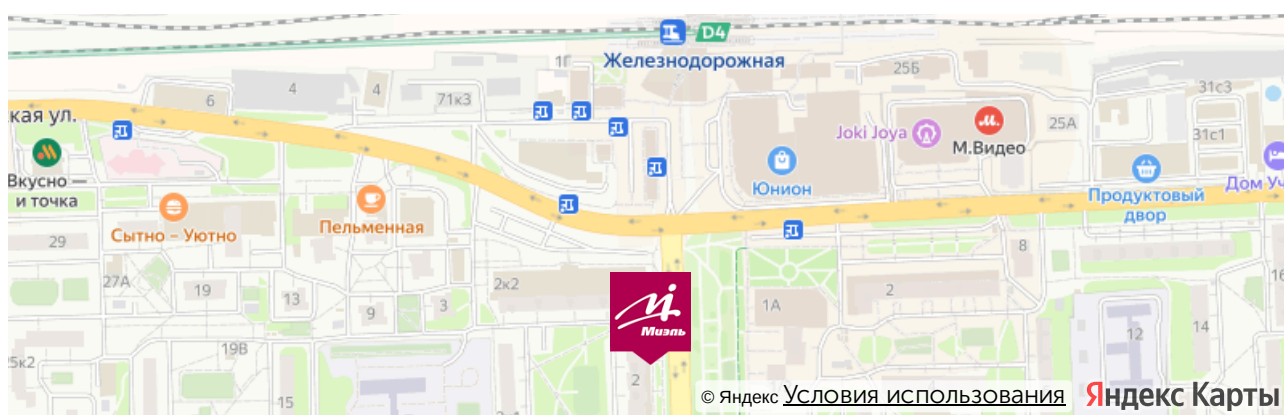

+7 (495) 505-505-1

Офис в Железнодорожном

www.zdkvartira.ru

E-mail: info@zdkvartira.ru

Контакты офиса:

Объектом занимается

**Кондауров Андрей
Александрович**

+7 (495) 505-505-1 (Офис)

+7 (985) 303-05-55 (Личный)

3@zdkvartira.ru

Адрес:

г. Балашиха,
мкр.
Железнодорожный,
ул. Пролетарская, д. 2

График работы:

пн-пт: с 9:00 до 20:00

сб-вс: с 10:00 до 18:00

Как к нам добраться:

На электричке:

От Курского вокзала нужно доехать до станции Железнодорожная, далее выйти из вокзала и двигаться пешком по улице Пролетарская, придерживаясь правой стороны. Примерно через 200 метров справа будет наш офис.

От метро Новокосино:

Маршрутное такси номер 100 или номер 142 до станции Железнодорожная, далее от Привокзальной площади нужно двигаться пешком по ул Пролетарская, придерживаясь правой стороны. Примерно через 200 метров справа будет наш офис.

На машине:

По Носовихинскому шоссе от МКАД нужно двигаться 10 км прямо до улицы Пролетарская дом 2 корпус 2. У торгового центра «Подмосковье» есть большая парковка - там всегда можно припарковать автомобиль. Далее пешком до кафе «Пронто» и повернуть направо на улицу Пролетарская. Через 100 метров справа будет наш офис.

Офис на карте:

© Яндекс [УСЛОВИЯ ИСПОЛЬЗОВАНИЯ](#) Яндекс Карты