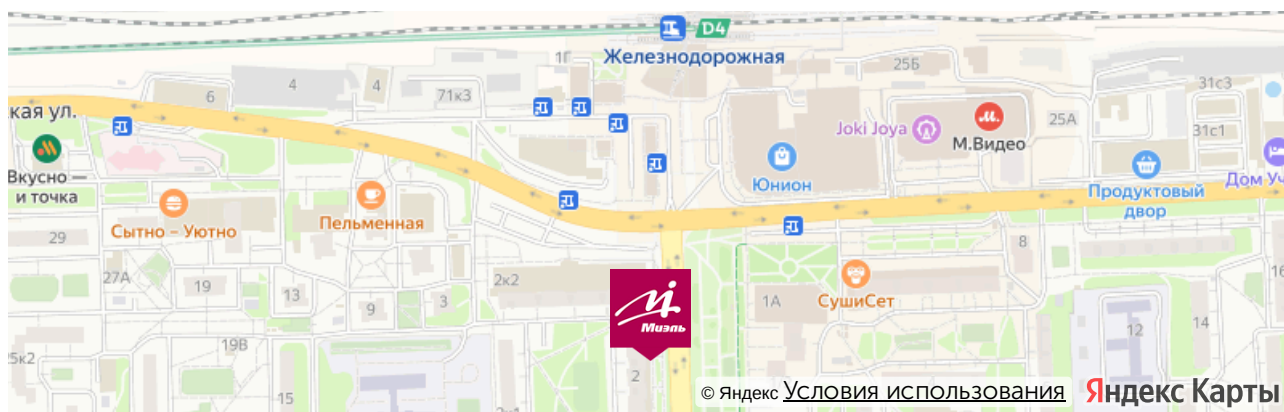

+7 (495) 505-505-1

Офис в Железнодорожном

www.zdkvartira.ru

E-mail: info@zdkvartira.ru

Контакты офиса:

Объектом занимается

Шеховцова Оксана Николаевна

+7 (495) 505-505-1 (Офис)

+7 (915) 203-15-55 (Личный)

5@zdkvartira.ru

Адрес:

г. Балашиха,
мкр. Железнодорожный,
ул. Пролетарская, д. 2

График работы:

пн-пт: с 9:00 до 20:00

сб-вс: с 10:00 до 18:00

Как к нам добраться:

На электричке:

От Курского вокзала нужно доехать до станции Железнодорожная, далее выйти из вокзала и двигаться пешком по улице Пролетарская, придерживаясь правой стороны. Примерно через 200 метров справа будет наш офис.

От метро Новокосино:

Маршрутное такси номер 100 или номер 142 до станции Железнодорожная, далее от Привокзальной площади нужно двигаться пешком по ул Пролетарская, придерживаясь правой стороны. Примерно через 200 метров справа будет наш офис.

На машине:

По Носовихинскому шоссе от МКАД нужно двигаться 10 км прямо до улицы Пролетарская дом 2 корпус 2. У торгового центра «Подмосковье» есть большая парковка - там всегда можно припарковать автомобиль. Далее пешком до кафе "Пронто" и повернуть направо на улицу Пролетарская. Через 100 метров справа будет наш офис.

Офис на карте:

© Яндекс [Условия использования](#) Яндекс Карты