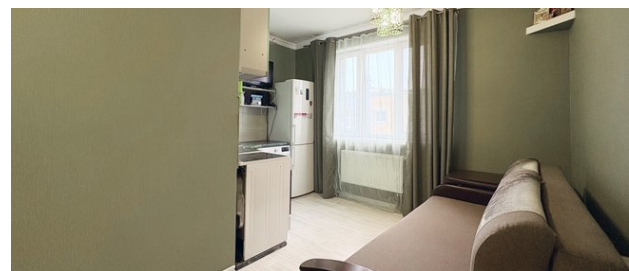

Кухня

8,0 м²

Жилая

2 из 2

Этаж

Описание объекта

Выгодная цена! Продается студия 20 кв.м. в "ЖК ПРИОЗЁРНЫЙ". Вам остается все , что вы видите на фото. Это выгодная покупка как для проживания, так и для сдачи в аренду. Закрытая охраняемая территория с видеонаблюдением. Очень красивое, зеленое и безопасное место. Рядом со станцией в черте города вы сможете себя чувствовать как на отдыхе. На территории ЖК есть свой пруд, есть оборудованные места