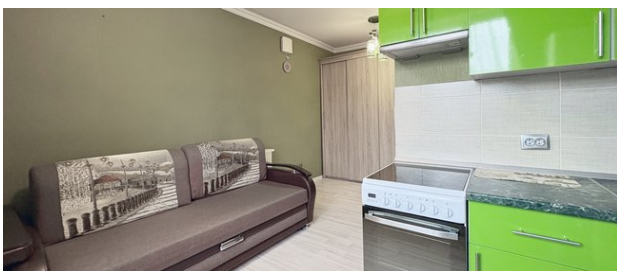

Кухня

8,0 м²

Жилая

2 из 2

Этаж

Описание объекта

Выгодная цена! Продается студия 20 кв.м. в "ЖК ПРИОЗЁРНЫЙ". Вам остается все , что вы видите на фото. Это выгодная покупка как для проживания, так и для сдачи в аренду. Закрытая охраняемая территория с видеонаблюдением. Очень красивое, зеленое и безопасное место. Рядом со станцией в черте города вы сможете себя чувствовать как на отдыхе. На территории ЖК есть свой пруд, есть оборудованные места