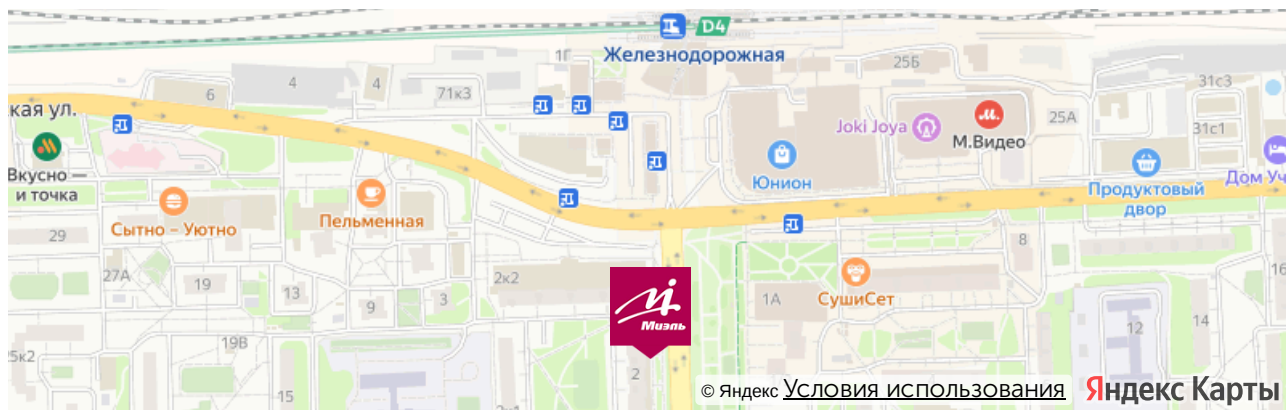

© Яндекс [Условия использования](#) Яндекс Карты