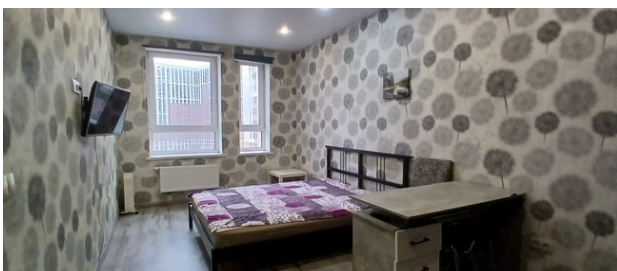

Аренда жилой городской недвижимости

1-комнатная квартира в г. Балашиха

📍 Московская обл, г Балашиха, мкр Новое Павлино, ул Романычева, д 3

ID: 1018

33 000 руб/мес

31,5 м²

Площадь

9,0 м²

Кухня

18,0 м²

Жилая

8 из 22

Этаж

Описание объекта

Сдается уютная квартира в новом районе. В квартире есть вся необходимая для комфортного проживания мебель и техника. В пешей доступности супермаркеты, школа, аптеки, поликлиника. Недалеко от дома Ольгинский лесопарк для любителей активного отдыха. До метро Некрасовка 15-20 минут на общественном транспорте. Остановка рядом с домом. Условия собственника: долгосрочная аренда,