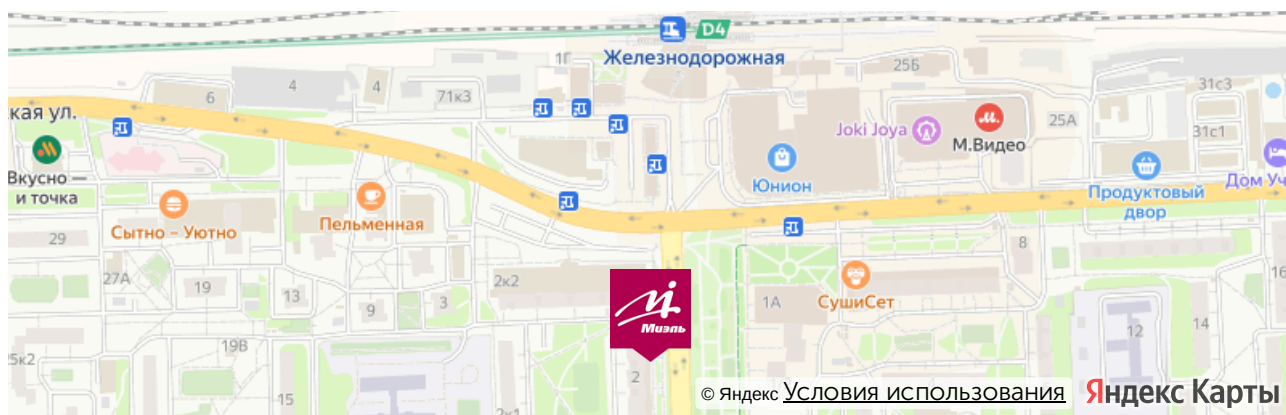

+7 (495) 505-505-1

Офис в Железнодорожном

www.zdkvartira.ru

E-mail: info@zdkvartira.ru

Контакты офиса:

Объектом занимается

**Кондауров Андрей
Александрович**

+7 (495) 505-505-1 (Офис)

+7 (985) 303-05-55 (Личный)

3@zdkvartira.ru

Адрес:

г. Балашиха,
мкр.
Железнодорожный,
ул. Пролетарская, д. 2

График работы:

пн-пт: с 9:00 до 20:00

сб-вс: с 10:00 до 18:00

Как к нам добраться:

На электричке:

От Курского вокзала нужно доехать до станции Железнодорожная, далее выйти из вокзала и двигаться пешком по улице Пролетарская, придерживаясь правой стороны. Примерно через 200 метров справа будет наш офис.

От метро Новокосино:

Маршрутное такси номер 100 или номер 142 до станции Железнодорожная, далее от Привокзальной площади нужно двигаться пешком по ул Пролетарская, придерживаясь правой стороны. Примерно через 200 метров справа будет наш офис.

На машине:

По Носовихинскому шоссе от МКАД нужно двигаться 10 км прямо до улицы Пролетарская дом 2 корпус 2. У торгового центра «Подмосковье» есть большая парковка - там всегда можно припарковать автомобиль. Далее пешком до кафе «Пронто» и повернуть направо на улицу Пролетарская. Через 100 метров справа будет наш офис.

Офис на карте:

© Яндекс [УСЛОВИЯ ИСПОЛЬЗОВАНИЯ](#) Яндекс Карты