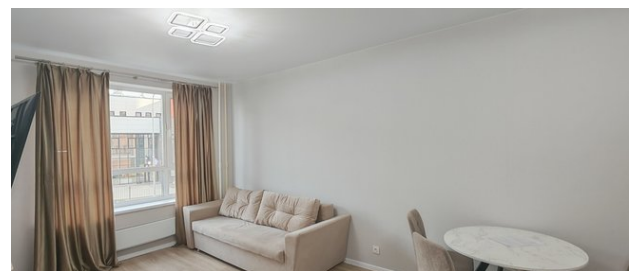

Аренда жилой городской недвижимости

1-комнатная квартира в г. Балашиха

📍 Московская обл, г Балашиха, мкр Новое Павлино, ул Бояринова, д 32

ID: 1046

40 000 руб/мес

38,0 м²

Площадь

18,0 м²

Кухня

11,2 м²

Жилая

2 из 22

Этаж

Описание объекта

Отличное предложение, квартира евродушка с современным ремонтом в новом монолитно-кирпичном доме. Квартира светлая, ухоженная. Новая мебель (кровать в комнате и большой диван в гостиной, шкафы в комнате и коридоре), встроенная бытовая техника (посудомоечная и стиральная машина, варочная панель, микроволновая печь, холодильник), все предметы интерьера для вашего комфортного проживания. В