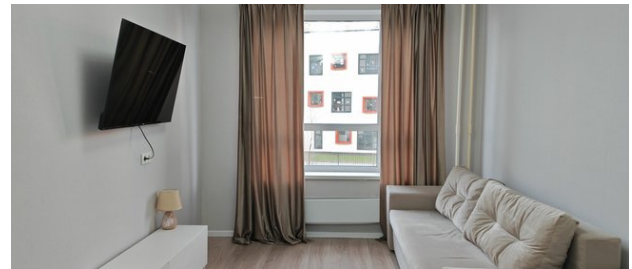

Аренда жилой городской недвижимости

1-комнатная квартира в г. Балашиха

📍 Московская обл, г Балашиха, мкр Новое Павлино, ул Бояринова, д 32

ID: 1046

40 000 руб/мес

38,0 м²

Площадь

18,0 м²

Кухня

11,2 м²

Жилая

2 из 22

Этаж

Описание объекта

Отличное предложение, квартира евродушка с современным ремонтом в новом монолитно-кирпичном доме. Квартира светлая, ухоженная. Новая мебель (кровать в комнате и большой диван в гостиной, шкафы в комнате и коридоре), встроенная бытовая техника (посудомоечная и стиральная машина, варочная панель, микроволновая печь, холодильник), все предметы интерьера для вашего комфортного проживания. В