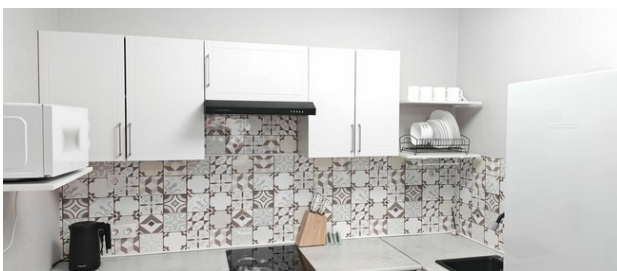

Кухня

11,2 м²

Жилая

2 из 22

Этаж

Описание объекта

Отличное предложение, квартира евродушка с современным ремонтом в новом монолитно-кирпичном доме. Квартира светлая, ухоженная. Новая мебель (кровать в комнате и большой диван в гостиной, шкафы в комнате и коридоре), встроенная бытовая техника (посудомоечная и стиральная машина, варочная панель, микроволновая печь, холодильник), все предметы интерьера для вашего комфортного проживания. В