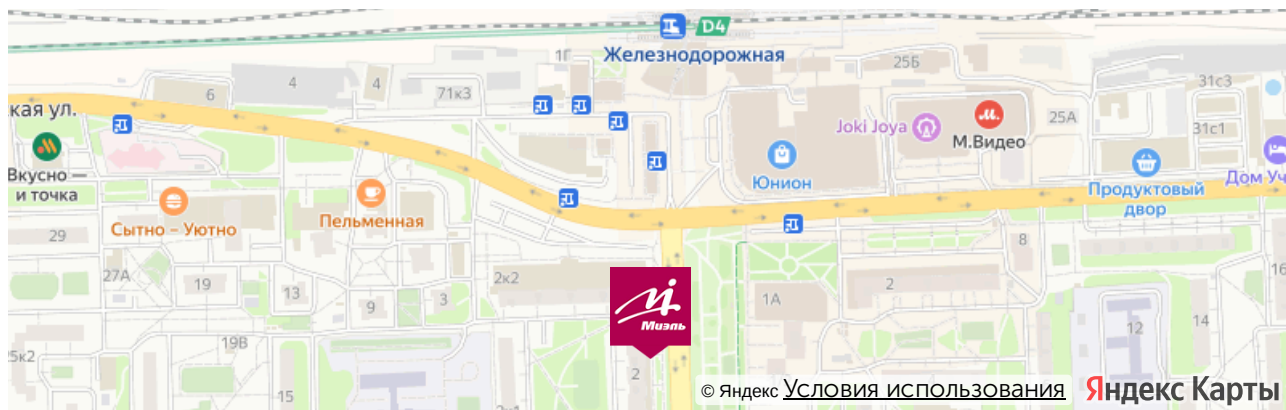

© Яндекс [Условия использования](#) Яндекс Карты