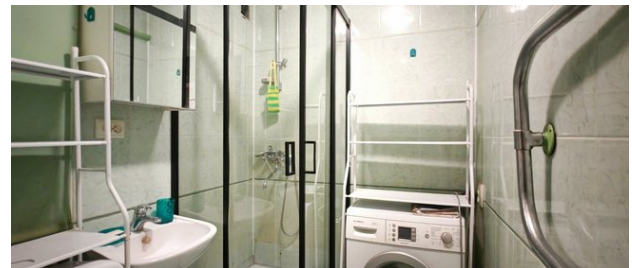

Кухня

29,0 м²

Жилая

2 из 5

Этаж

Описание объекта

Двухкомнатная квартира в центре города рядом с парком. В квартире есть все необходимое для комфортного проживания: мебель и вся бытовая техника. Вся инфраструктура в шаговой доступности, рядом детский сад, гимназии, банки, много различных магазинов и салонов, стадион "Орион". До станции Железнодорожная пешком 10-12 мин или 5 мин на общественном транспорте (остановка возле дома).