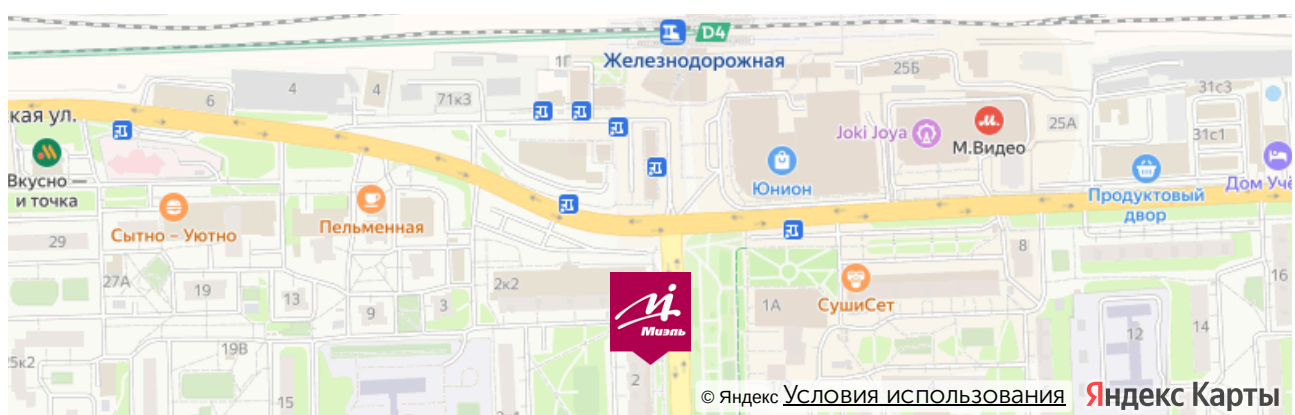

+7 (495) 505-505-1

Офис в Железнодорожном

www.zdkvartira.ru

E-mail: info@zdkvartira.ru

Контакты офиса:

Объектом занимается

**Кондауров Андрей
Александрович**

+7 (495) 505-505-1 (Офис)

+7 (985) 303-05-55 (Личный)

3@zdkvartira.ru

Адрес:

г. Балашиха,
мкр.
Железнодорожный,
ул. Пролетарская, д. 2

График работы:

пн-пт: с 9:00 до 20:00
сб-вс: с 10:00 до 18:00

Как к нам добраться:

На электричке:

От Курского вокзала нужно доехать до станции Железнодорожная, далее выйти из вокзала и двигаться пешком по улице Пролетарская, придерживаясь правой стороны. Примерно через 200 метров справа будет наш офис.

От метро Новокосино:

Маршрутное такси номер 100 или номер 142 до станции Железнодорожная, далее от Привокзальной площади нужно двигаться пешком по ул Пролетарская, придерживаясь правой стороны. Примерно через 200 метров справа будет наш офис.

На машине:

По Носовихинскому шоссе от МКАД нужно двигаться 10 км прямо до улицы Пролетарская дом 2 корпус 2. У торгового центра «Подмосковье» есть большая парковка - там всегда можно припарковать автомобиль. Далее пешком до кафе "Пронто" и повернуть направо на улицу Пролетарская. Через 100 метров справа будет наш офис.

Офис на карте:

© Яндекс [УСЛОВИЯ ИСПОЛЬЗОВАНИЯ](#) Яндекс Карты