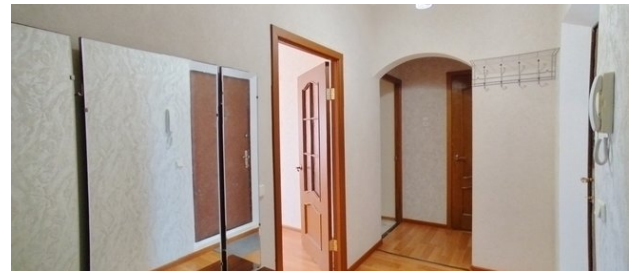

Аренда жилой городской недвижимости

1-комнатная квартира в г. Балашиха

Московская обл, г Балашиха, мкр Ольгино, ул Граничная, д 16

ID: 1033

32 000 руб/мес

37,9 м²

Площадь

10,0 м²

Кухня

17,3 м²

Жилая

6 из 17

Этаж

Описание объекта

Выгодное предложение. Просторная квартира, с косметическим ремонтом. Имеется вся, необходимая для комфортного проживания, мебель и бытовая техника, кухня с выходом на застекленный балкон. До станции МЦД-4 Ольгино 7 мин пешком или до станции МЦД-4 Железнодорожная 6 минут на общественном транспорте (остановка рядом с домом). Рядом с домом различные сетевые магазины,