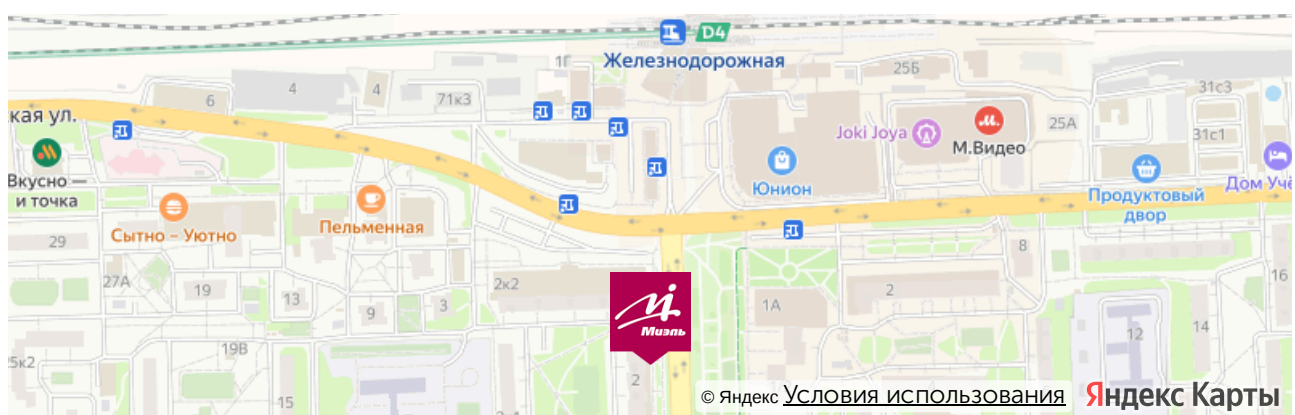

+7 (495) 505-505-1

Офис в Железнодорожном

www.zdkvartira.ru

E-mail: info@zdkvartira.ru

Контакты офиса:

Объектом занимается

**Кондауров Андрей
Александрович**

+7 (495) 505-505-1 (Офис)

+7 (985) 303-05-55 (Личный)

3@zdkvartira.ru

Адрес:

г. Балашиха,
мкр.
Железнодорожный,
ул. Пролетарская, д. 2

График работы:

пн-пт: с 9:00 до 20:00
сб-вс: с 10:00 до 18:00

Как к нам добраться:

На электричке:

От Курского вокзала нужно доехать до станции Железнодорожная, далее выйти из вокзала и двигаться пешком по улице Пролетарская, придерживаясь правой стороны. Примерно через 200 метров справа будет наш офис.

От метро Новокосино:

Маршрутное такси номер 100 или номер 142 до станции Железнодорожная, далее от Привокзальной площади нужно двигаться пешком по ул Пролетарская, придерживаясь правой стороны. Примерно через 200 метров справа будет наш офис.

На машине:

По Носовихинскому шоссе от МКАД нужно двигаться 10 км прямо до улицы Пролетарская дом 2 корпус 2. У торгового центра «Подмосковье» есть большая парковка - там всегда можно припарковать автомобиль. Далее пешком до кафе «Пронто» и повернуть направо на улицу Пролетарская. Через 100 метров справа будет наш офис.

Офис на карте:

© Яндекс [УСЛОВИЯ ИСПОЛЬЗОВАНИЯ](#) Яндекс Карты