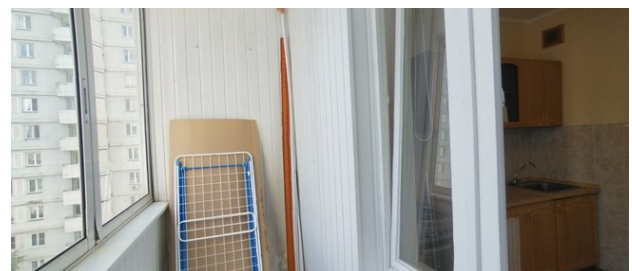

Аренда жилой городской недвижимости

1-комнатная квартира в г. Балашиха

Московская обл, г Балашиха, мкр Ольгино, ул Граничная, д 16

ID: 1033

32 000 руб/мес

37,9 м²

Площадь

10,0 м²

Кухня

17,3 м²

Жилая

6 из 17

Этаж

Описание объекта

Выгодное предложение. Просторная квартира, с косметическим ремонтом. Имеется вся, необходимая для комфортного проживания, мебель и бытовая техника, кухня с выходом на застекленный балкон. До станции МЦД-4 Ольгино 7 мин пешком или до станции МЦД-4 Железнодорожная 6 минут на общественном транспорте (остановка рядом с домом). Рядом с домом различные сетевые магазины,