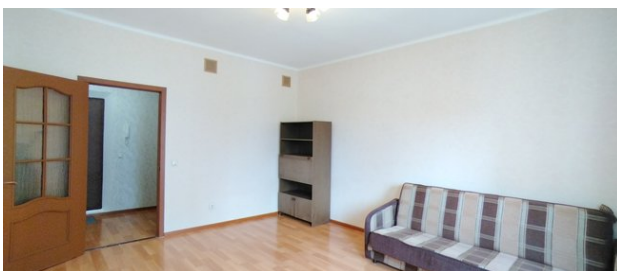

Аренда жилой городской недвижимости

1-комнатная квартира в г. Балашиха

📍 Московская обл, г Балашиха, мкр Ольгино, ул Граничная, д 16

ID: 1033

37 000 руб/мес

37,9 м²

Площадь

10,0 м²

Кухня

17,3 м²

Жилая

6 из 17

Этаж

Описание объекта

Просторная квартира, с косметическим ремонтом. Имеется вся, необходимая для комфортного проживания, мебель и бытовая техника, кухня с выходом на застекленный балкон. До станции МЦД-4 Ольгино 7 мин пешком или до станции МЦД-4 Железнодорожная 6 минут на общественном транспорте (остановка рядом с домом). Рядом с домом различные сетевые магазины, детский сад, школа, детские и