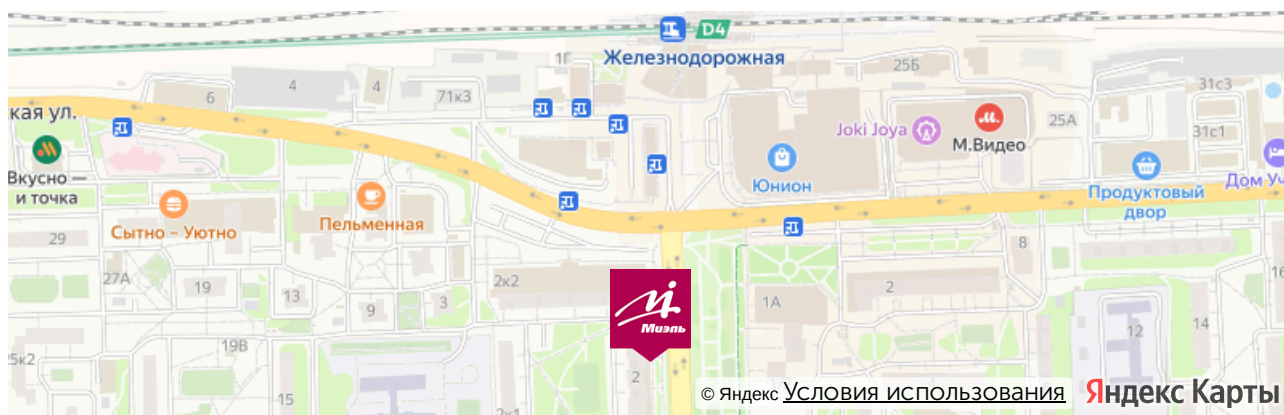

+7 (495) 505-505-1

Офис в Железнодорожном

www.zdkvartira.ru

E-mail: info@zdkvartira.ru

Контакты офиса:

Объектом занимается

**Кондауров Андрей
Александрович**

+7 (495) 505-505-1 (Офис)

+7 (985) 303-05-55 (Личный)

3@zdkvartira.ru

Адрес:

г. Балашиха,
мкр.
Железнодорожный,
ул. Пролетарская, д. 2

График работы:

пн-пт: с 9:00 до 20:00

сб-вс: с 10:00 до 18:00

Как к нам добраться:

На электричке:

От Курского вокзала нужно доехать до станции Железнодорожная, далее выйти из вокзала и двигаться пешком по улице Пролетарская, придерживаясь правой стороны. Примерно через 200 метров справа будет наш офис.

От метро Новокосино:

Маршрутное такси номер 100 или номер 142 до станции Железнодорожная, далее от Привокзальной площади нужно двигаться пешком по ул Пролетарская, придерживаясь правой стороны. Примерно через 200 метров справа будет наш офис.

На машине:

По Носовихинскому шоссе от МКАД нужно двигаться 10 км прямо до улицы Пролетарская дом 2 корпус 2. У торгового центра «Подмосковье» есть большая парковка - там всегда можно припарковать автомобиль. Далее пешком до кафе "Пронто" и повернуть направо на улицу Пролетарская. Через 100 метров справа будет наш офис.

Офис на карте:

© Яндекс [УСЛОВИЯ ИСПОЛЬЗОВАНИЯ](#) Яндекс Карты