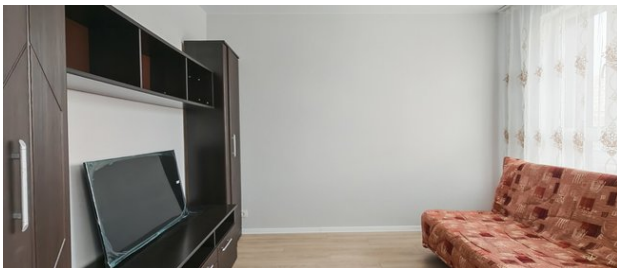

Аренда жилой городской недвижимости

1-комнатная квартира в г. Балашиха

📍 Московская обл, г Балашиха, мкр Новое Павлино, ул Бояринова, д 1

ID: 993

40 000 руб/мес

36,4 м²

Площадь

18,0 м²

Кухня

11,0 м²

Жилая

2 из 22

Этаж

Описание объекта

Интересное предложение, "евродвушка", в новом монолитно-кирпичном доме. В квартире есть вся бытовая техника и мебель для проживания, встроенная кухня, раскладные диваны в комнате и гостиной. В шаговой доступности, развитая инфраструктура (различные салоны, магазины, аптеки, школа, детский сад). Во дворе оборудованы детские и спортивные площадки. Рядом остановка маршрутки 10-15 минут до