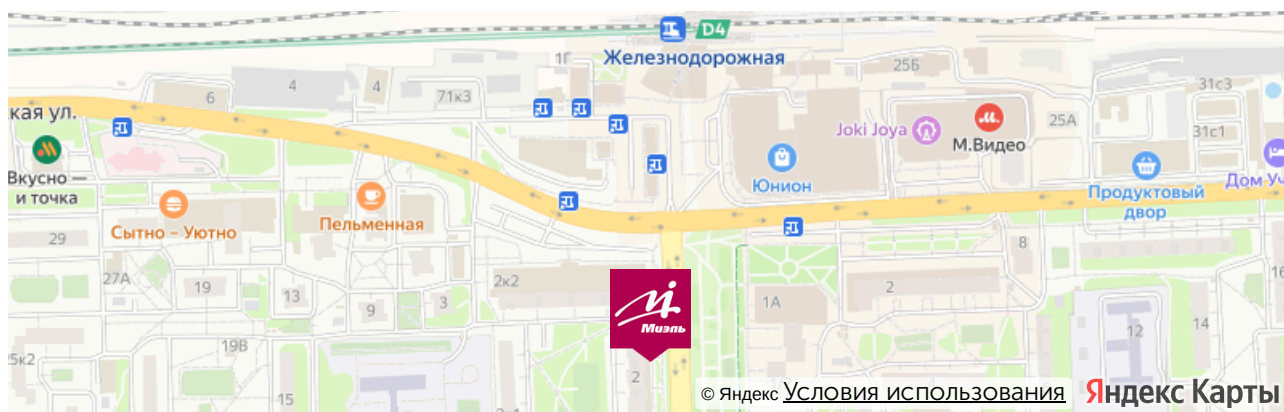

+7 (495) 505-505-1

Офис в Железнодорожном

www.zdkvartira.ru

E-mail: info@zdkvartira.ru

Контакты офиса:

Объектом занимается

**Кондауров Андрей
Александрович**

+7 (495) 505-505-1 (Офис)

+7 (985) 303-05-55 (Личный)

3@zdkvartira.ru

Адрес:

г. Балашиха,
мкр.
Железнодорожный,
ул. Пролетарская, д. 2

График работы:

пн-пт: с 9:00 до 20:00

сб-вс: с 10:00 до 18:00

Как к нам добраться:

На электричке:

От Курского вокзала нужно доехать до станции Железнодорожная, далее выйти из вокзала и двигаться пешком по улице Пролетарская, придерживаясь правой стороны. Примерно через 200 метров справа будет наш офис.

От метро Новокосино:

Маршрутное такси номер 100 или номер 142 до станции Железнодорожная, далее от Привокзальной площади нужно двигаться пешком по ул Пролетарская, придерживаясь правой стороны. Примерно через 200 метров справа будет наш офис.

На машине:

По Носовихинскому шоссе от МКАД нужно двигаться 10 км прямо до улицы Пролетарская дом 2 корпус 2. У торгового центра «Подмосковье» есть большая парковка - там всегда можно припарковать автомобиль. Далее пешком до кафе «Пронто» и повернуть направо на улицу Пролетарская. Через 100 метров справа будет наш офис.

Офис на карте:

© Яндекс [УСЛОВИЯ ИСПОЛЬЗОВАНИЯ](#) Яндекс Карты