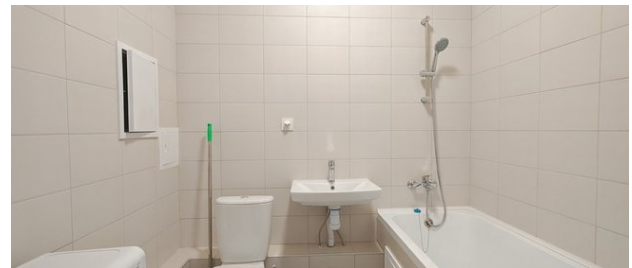

Кухня

11,0 м²

Жилая

2 из 22

Этаж

Описание объекта

Интересное предложение, "евродвушка", в новом монолитно-кирпичном доме. В квартире есть вся бытовая техника и мебель для проживания, встроенная кухня, раскладные диваны в комнате и гостиной. В шаговой доступности, развитая инфраструктура (различные салоны, магазины, аптеки, школа, детский сад). Во дворе оборудованы детские и спортивные площадки. Рядом остановка маршрутки 10-15 минут до