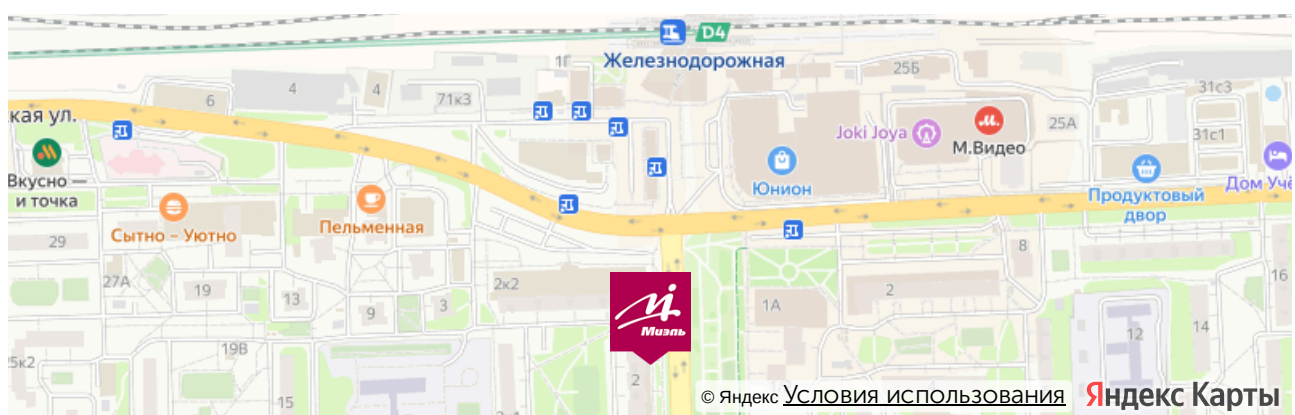

+7 (495) 505-505-1

Офис в Железнодорожном

www.zdkvartira.ru

E-mail: info@zdkvartira.ru

Контакты офиса:

Объектом занимается

**Кондауров Андрей
Александрович**

+7 (495) 505-505-1 (Офис)

+7 (985) 303-05-55 (Личный)

3@zdkvartira.ru

Адрес:

г. Балашиха,
мкр.
Железнодорожный,
ул. Пролетарская, д. 2

График работы:

пн-пт: с 9:00 до 20:00
сб-вс: с 10:00 до 18:00

Как к нам добраться:

На электричке:

От Курского вокзала нужно доехать до станции Железнодорожная, далее выйти из вокзала и двигаться пешком по улице Пролетарская, придерживаясь правой стороны. Примерно через 200 метров справа будет наш офис.

От метро Новокосино:

Маршрутное такси номер 100 или номер 142 до станции Железнодорожная, далее от Привокзальной площади нужно двигаться пешком по ул Пролетарская, придерживаясь правой стороны. Примерно через 200 метров справа будет наш офис.

На машине:

По Носовихинскому шоссе от МКАД нужно двигаться 10 км прямо до улицы Пролетарская дом 2 корпус 2. У торгового центра «Подмосковье» есть большая парковка - там всегда можно припарковать автомобиль. Далее пешком до кафе «Пронто» и повернуть направо на улицу Пролетарская. Через 100 метров справа будет наш офис.

Офис на карте:

© Яндекс [УСЛОВИЯ ИСПОЛЬЗОВАНИЯ](#) Яндекс Карты