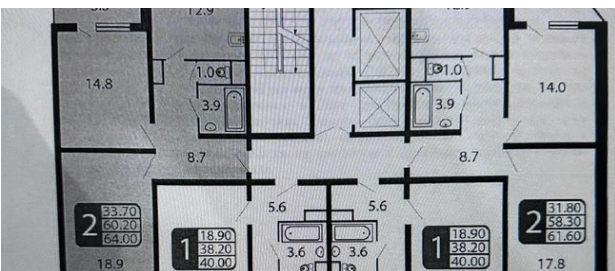

Кухня

33,8 м²

Жилая

5 из 19

Этаж

Описание объекта

Уютная и солнечная квартира "распашонка" с качественным ремонтом в ЖК "Центр-2". В квартире две застекленные лоджии. Покупателям остается встроенный кухонный гарнитур с встроенной техникой, холодильник, стиральная машина, обеденный стол и стулья. Так же остается полезный дивайс - встроенная в шкаф кровать! Удобно и сохраняет свободное пространство в комнате. Вся инфраструктура в шаговой