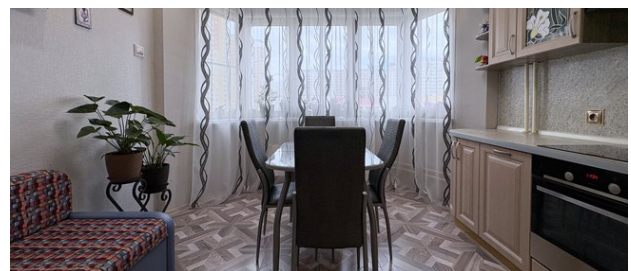

Кухня

33,8 м²

Жилая

5 из 19

Этаж

Описание объекта

Уютная и солнечная квартира "распашонка" с качественным ремонтом в ЖК "Центр-2". В квартире две застекленные лоджии. Покупателям остается встроенный кухонный гарнитур с встроенной техникой, холодильник, стиральная машина, обеденный стол и стулья. Так же остается полезный дивайс - встроенная в шкаф кровать! Удобно и сохраняет свободное пространство в комнате. Вся инфраструктура в шаговой