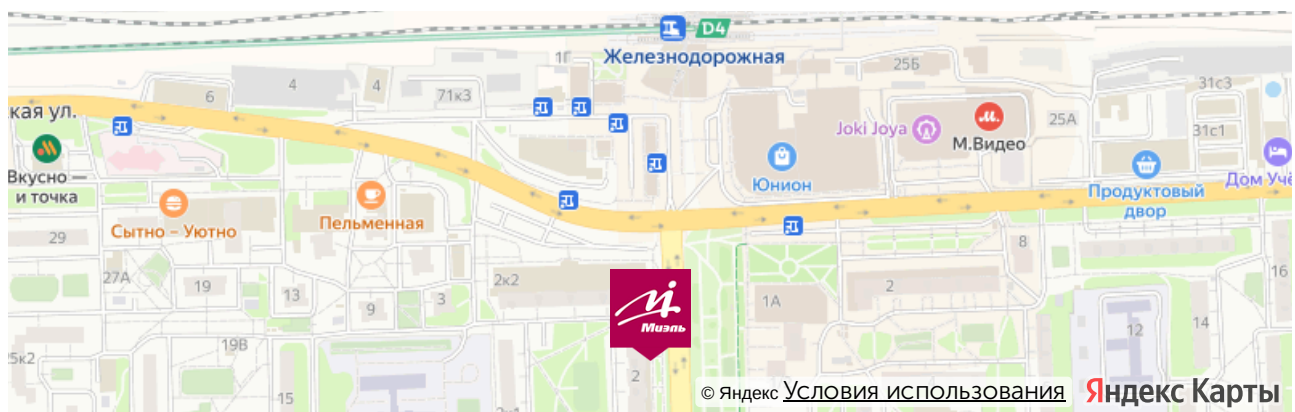

+7 (495) 505-505-1

Офис в Железнодорожном

www.zdkvartira.ru

E-mail: info@zdkvartira.ru

Контакты офиса:

Объектом занимается

Бутыркина Елена Борисовна

+7 (495) 505-505-1 (Офис)

+7 (915) 202-05-55 (Личный)

7@zdkvartira.ru

Адрес:

г. Балашиха,
мкр. Железнодорожный,
ул. Пролетарская, д. 2

График работы:

пн-пт: с 9:00 до 20:00

сб-вс: с 10:00 до 18:00

Как к нам добраться:

На электричке:

От Курского вокзала нужно доехать до станции Железнодорожная, далее выйти из вокзала и двигаться пешком по улице Пролетарская, придерживаясь правой стороны. Примерно через 200 метров справа будет наш офис.

От метро Новокосино:

Маршрутное такси номер 100 или номер 142 до станции Железнодорожная, далее от Привокзальной площади нужно двигаться пешком по ул Пролетарская, придерживаясь правой стороны. Примерно через 200 метров справа будет наш офис.

На машине:

По Носовихинскому шоссе от МКАД нужно двигаться 10 км прямо до улицы Пролетарская дом 2 корпус 2. У торгового центра «Подмосковье» есть большая парковка - там всегда можно припарковать автомобиль. Далее пешком до кафе "Пронто" и повернуть направо на улицу Пролетарская. Через 100 метров справа будет наш офис.

Офис на карте:

© Яндекс [Условия использования](#) Яндекс Карты