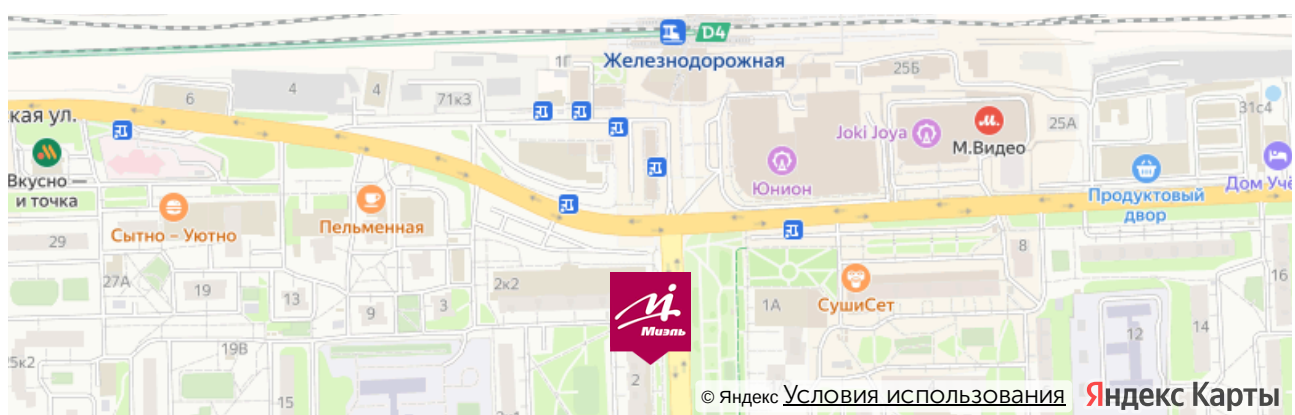

+7 (495) 505-505-1

Офис в Железнодорожном

www.zdkvartira.ru

E-mail: info@zdkvartira.ru

Контакты офиса:

Объектом занимается

**Кондауров Андрей
Александрович**

+7 (495) 505-505-1 (Офис)

+7 (985) 303-05-55 (Личный)

3@zdkvartira.ru

Адрес:

г. Балашиха,
мкр.
Железнодорожный,
ул. Пролетарская, д. 2

График работы:

пн-пт: с 9:00 до 20:00

сб-вс: с 10:00 до 18:00

Как к нам добраться:

На электричке:

От Курского вокзала нужно доехать до станции Железнодорожная, далее выйти из вокзала и двигаться пешком по улице Пролетарская, придерживаясь правой стороны. Примерно через 200 метров справа будет наш офис.

От метро Новокосино:

Маршрутное такси номер 100 или номер 142 до станции Железнодорожная, далее от Привокзальной площади нужно двигаться пешком по ул Пролетарская, придерживаясь правой стороны. Примерно через 200 метров справа будет наш офис.

На машине:

По Носовихинскому шоссе от МКАД нужно двигаться 10 км прямо до улицы Пролетарская дом 2 корпус 2. У торгового центра «Подмосковье» есть большая парковка - там всегда можно припарковать автомобиль. Далее пешком до кафе «Пронто» и повернуть направо на улицу Пролетарская. Через 100 метров справа будет наш офис.

Офис на карте:

© Яндекс [УСЛОВИЯ ИСПОЛЬЗОВАНИЯ](#) Яндекс Карты