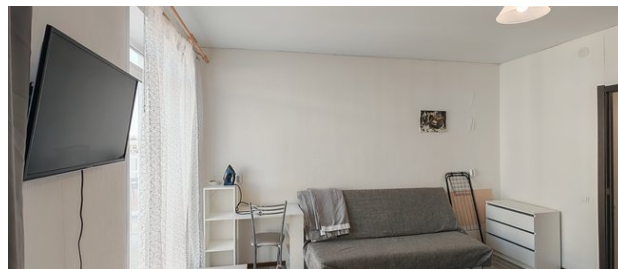

## 30 000 руб/мес

26,0 м<sup>2</sup>

Площадь

6,0 м<sup>2</sup>

Кухня

15,0 м<sup>2</sup>

Жилая

5 из 6

### Описание объекта

Просторная квартира-студия в Саввино. Уютная квартира, оборудованная всем необходимым для жизни техника (телевизор, варочная панель, холодильник, стиральная машина), мебель для работы и отдыха. Рядом с домом находится шикарный парк с озером для прогулок. В шаговой доступности есть все необходимое для комфортной жизни (сетевые магазины, школа, детский сад, стадион). Так же рядом с