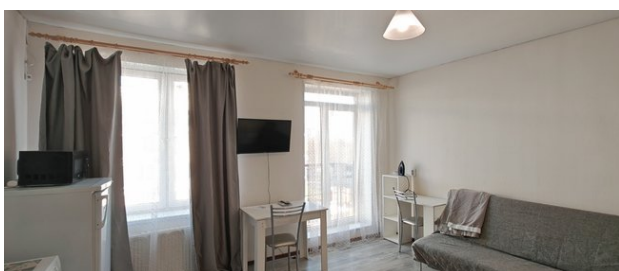

### Описание объекта

Просторная квартира-студия в Саввино. Уютная квартира, оборудованная всем необходимым для жизни техника (телевизор, варочная панель, холодильник, стиральная машина), мебель для работы и отдыха. Рядом с домом находится шикарный парк с озером для прогулок. В шаговой доступности есть все необходимое для комфортной жизни (сетевые магазины, школа, детский сад, стадион). Так же рядом с