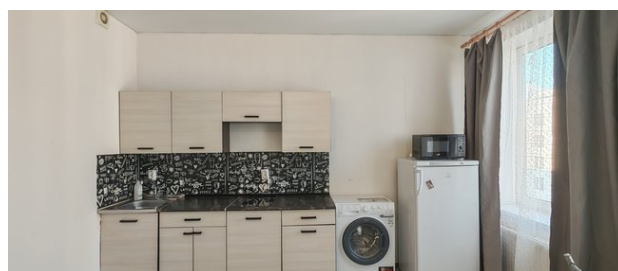

## 30 000 руб/мес

26,0 м<sup>2</sup>

Площадь

6,0 м<sup>2</sup>

Кухня

15,0 м<sup>2</sup>

Жилая

5 из 6

### Описание объекта

Просторная квартира-студия в Саввино. Уютная квартира, оборудованная всем необходимым для жизни техника (телевизор, варочная панель, холодильник, стиральная машина), мебель для работы и отдыха. Рядом с домом находится шикарный парк с озером для прогулок. В шаговой доступности есть все необходимое для комфортной жизни (сетевые магазины, школа, детский сад, стадион). Так же рядом с