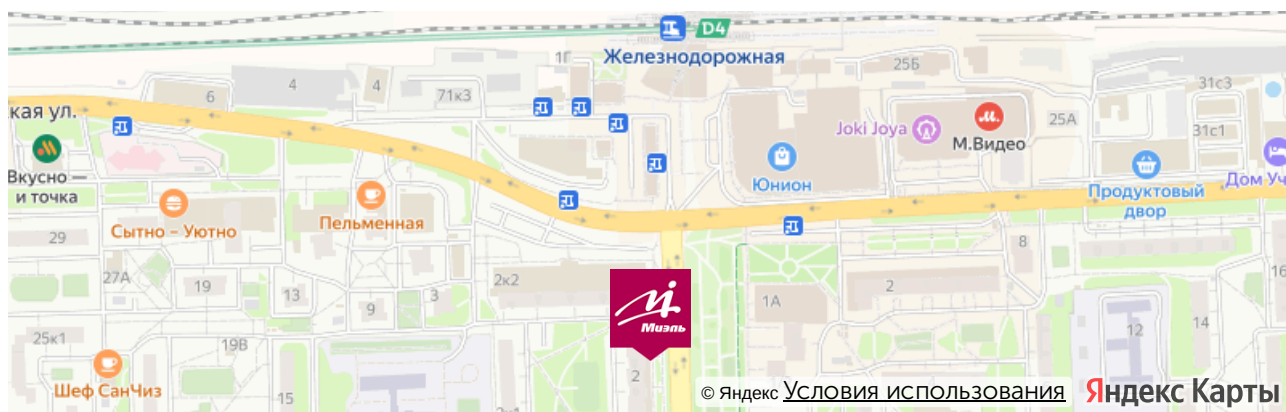

+7 (495) 505-505-1

Офис в Железнодорожном

www.zdkvartira.ru

E-mail: info@zdkvartira.ru

Контакты офиса:

Объектом занимается

Бутыркина Елена Борисовна

+7 (495) 505-505-1 (Офис)

+7 (915) 202-05-55 (Личный)

7@zdkvartira.ru

Адрес:

г. Балашиха,
мкр. Железнодорожный,
ул. Пролетарская, д. 2

График работы:

пн-пт: с 9:00 до 20:00

сб-вс: с 10:00 до 18:00

Как к нам добраться:

На электричке:

От Курского вокзала нужно доехать до станции Железнодорожная, далее выйти из вокзала и двигаться пешком по улице Пролетарская, придерживаясь правой стороны. Примерно через 200 метров справа будет наш офис.

От метро Новокосино:

Маршрутное такси номер 100 или номер 142 до станции Железнодорожная, далее от Привокзальной площади нужно двигаться пешком по ул Пролетарская, придерживаясь правой стороны. Примерно через 200 метров справа будет наш офис.

На машине:

По Носовихинскому шоссе от МКАД нужно двигаться 10 км прямо до улицы Пролетарская дом 2 корпус 2. У торгового центра «Подмосковье» есть большая парковка - там всегда можно припарковать автомобиль. Далее пешком до кафе «Пронто» и повернуть направо на улицу Пролетарская. Через 100 метров справа будет наш офис.

Офис на карте:

© Яндекс [Условия использования](#) Яндекс Карты