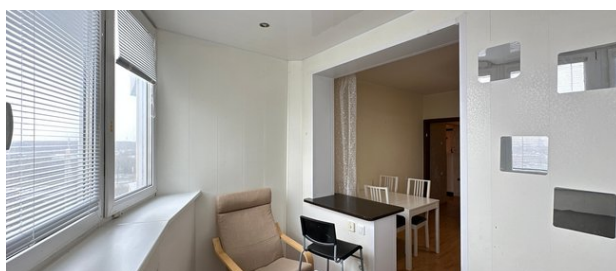

Кухня

28,0 м²

Жилая

10 из 25

Этаж

Описание объекта

ЖК "Бутово Парк 2". Просторная двухкомнатная квартира в доме типовой серии КОПЭ (башня), 2014 года постройки. Квартира светлая (юго-западная сторона), комнаты изолированы. Лоджия застекленная из кухни. В квартире остается кухонный гарнитур со встроенной техникой. Чистый подъезд, три лифта, ухоженный двор с детской и спортивной площадками. Прекрасно развитая инфраструктура района: