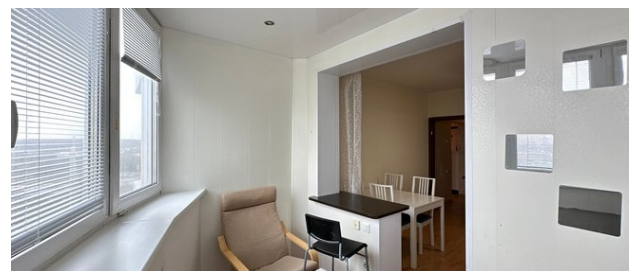

Кухня

28,0 м²

Жилая

10 из 25

Этаж

Описание объекта

ЖК "Бутово Парк 2". Просторная двухкомнатная квартира в доме типовой серии КОПЭ (башня), 2014 года постройки. Квартира светлая (юго-западная сторона), комнаты изолированы. Лоджия застекленная из кухни. В квартире остается кухонный гарнитур со встроенной техникой. Чистый подъезд, три лифта, ухоженный двор с детской и спортивной площадками. Прекрасно развитая инфраструктура района: