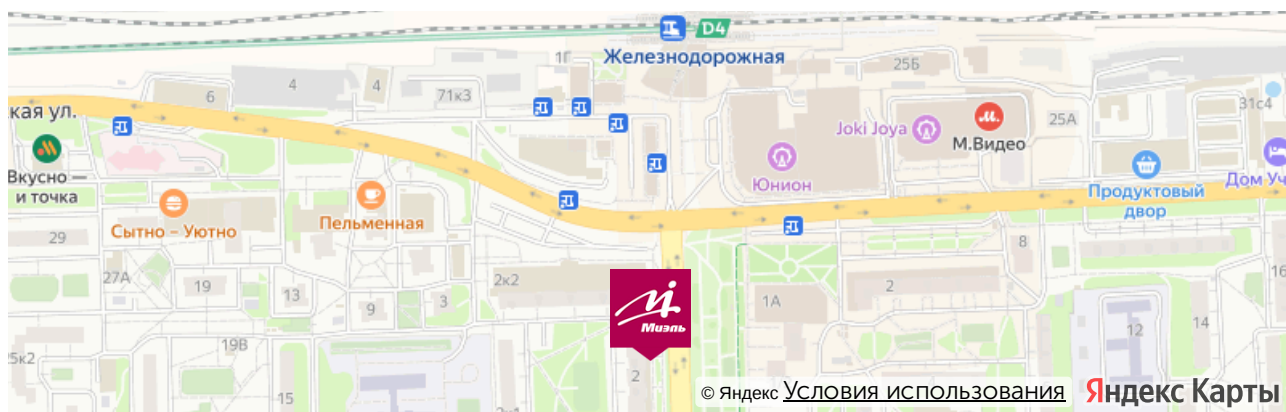

+7 (495) 505-505-1

Офис в Железнодорожном

www.zdkvartira.ru

E-mail: info@zdkvartira.ru

Контакты офиса:

Объектом занимается

Бутыркина Елена Борисовна

+7 (495) 505-505-1 (Офис)

+7 (915) 202-05-55 (Личный)

7@zdkvartira.ru

Адрес:

г. Балашиха,
мкр. Железнодорожный,
ул. Пролетарская, д. 2

График работы:

пн-пт: с 9:00 до 20:00

сб-вс: с 10:00 до 18:00

Как к нам добраться:

На электричке:

От Курского вокзала нужно доехать до станции Железнодорожная, далее выйти из вокзала и двигаться пешком по улице Пролетарская, придерживаясь правой стороны. Примерно через 200 метров справа будет наш офис.

От метро Новокосино:

Маршрутное такси номер 100 или номер 142 до станции Железнодорожная, далее от Привокзальной площади нужно двигаться пешком по ул Пролетарская, придерживаясь правой стороны. Примерно через 200 метров справа будет наш офис.

На машине:

По Носовихинскому шоссе от МКАД нужно двигаться 10 км прямо до улицы Пролетарская дом 2 корпус 2. У торгового центра «Подмосковье» есть большая парковка - там всегда можно припарковать автомобиль. Далее пешком до кафе «Пронто» и повернуть направо на улицу Пролетарская. Через 100 метров справа будет наш офис.

Офис на карте:

© Яндекс [Условия использования](#) Яндекс Карты