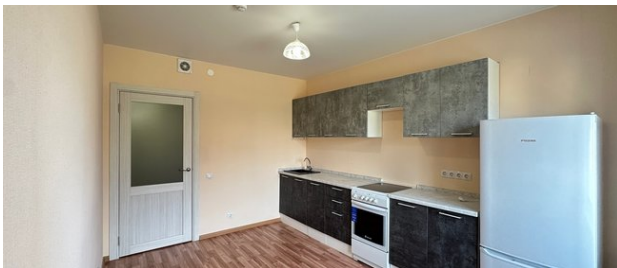

## 6 799 000 ₪

43,1 м<sup>2</sup>  
Площадь

11,9 м<sup>2</sup>  
Кухня

18,6 м<sup>2</sup>  
Жилая

2 из 5  
Этаж

### Описание объекта

Большая, светлая, чистая и теплая квартира в кирпичном доме. Квартира с хорошим ремонтом, очень теплая, светлая, с высокими потолками, есть кладовая / гардеробная. Новым собственникам остаётся вся техника и мебель - можно сразу заехать и жить! Закрытая территория, въезд на территорию дома только для своих. Дом не нуждается в рекламе: очень хорошая шумоизоляция, чистый и ухоженный подъезд,