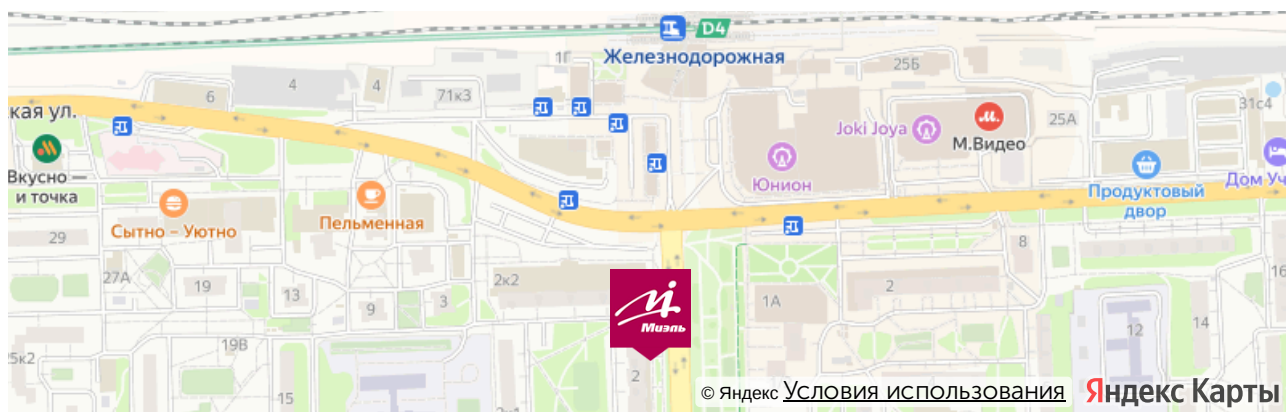

+7 (495) 505-505-1

Офис в Железнодорожном

www.zdkvartira.ru

E-mail: info@zdkvartira.ru

Контакты офиса:

Объектом занимается
Удачин Денис Валерьевич

+7 (495) 505-505-1 (Офис)
+7 (915) 206-25-55 (Личный)
25@zdkvartira.ru

Адрес:

г. Балашиха,
мкр. Железнодорожный,
ул. Пролетарская, д. 2

График работы:

пн-пт: с 9:00 до 20:00
сб-вс: с 10:00 до 18:00

Как к нам добраться:

На электричке:

От Курского вокзала нужно доехать до станции Железнодорожная, далее выйти из вокзала и двигаться пешком по улице Пролетарская, придерживаясь правой стороны. Примерно через 200 метров справа будет наш офис.

От метро Новокосино:

Маршрутное такси номер 100 или номер 142 до станции Железнодорожная, далее от Привокзальной площади нужно двигаться пешком по ул Пролетарская, придерживаясь правой стороны. Примерно через 200 метров справа будет наш офис.

На машине:

По Носовихинскому шоссе от МКАД нужно двигаться 10 км прямо до улицы Пролетарская дом 2 корпус 2. У торгового центра «Подмосковье» есть большая парковка - там всегда можно припарковать автомобиль. Далее пешком до кафе «Пронто» и повернуть направо на улицу Пролетарская. Через 100 метров справа будет наш офис.

Офис на карте:

© Яндекс [Условия использования](#) Яндекс Карты