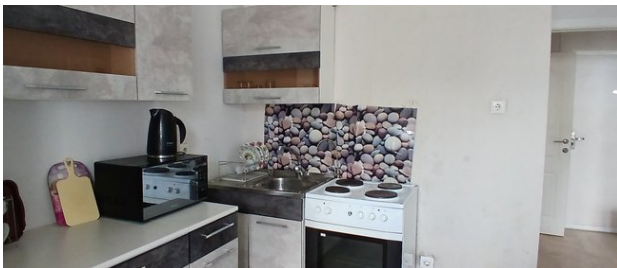

Аренда жилой городской недвижимости

1-комнатная квартира в г. Балашиха

📍 Московская обл, г Балашиха, мкр Новое Павлино, Косинское шоссе, д 6

ID: 923

33 000 руб/мес

34,5 м²

Площадь

9,0 м²

Кухня

18,0 м²

Жилая

5 из 22

Этаж

Описание объекта

Современная, светлая квартира в новом микрорайоне! Есть всё необходимое для комфортного проживания. В шаговой доступности магазины, аптеки, спортивные площадки, школа, детский сад. Рядом с домом находится Ольгинский лесопарк для прогулок. Отличное транспортное сообщение с Москвой, остановка находится в шаговой доступности от дома, метро Лухмановская и Некрасовка 15-20 минут на