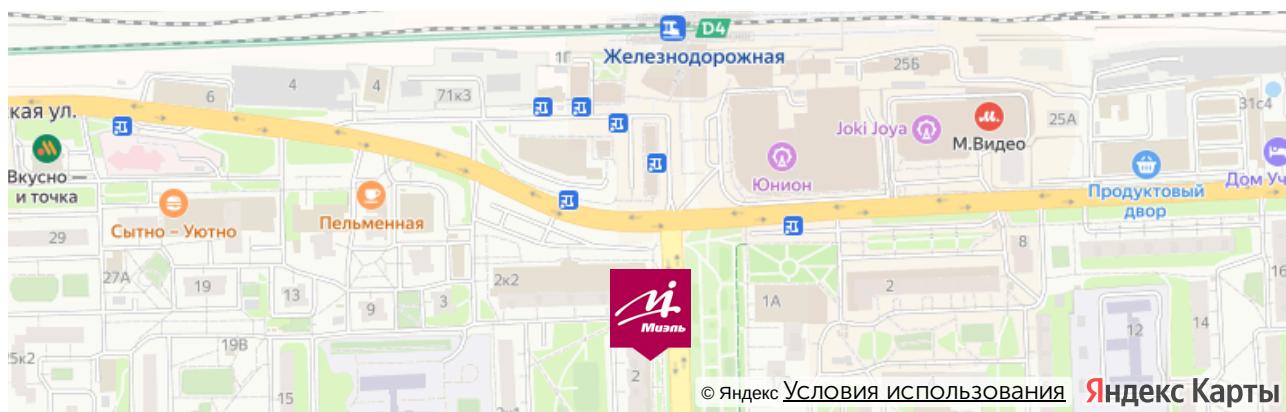

© Яндекс [Условия использования](#) Яндекс Карты