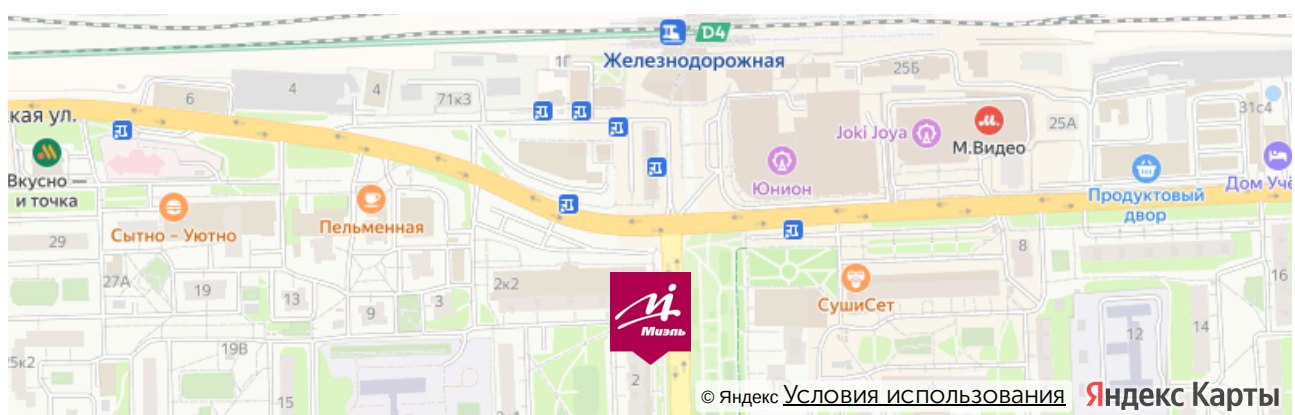

+7 (495) 505-505-1

Офис в Железнодорожном

www.zdkvartira.ru

E-mail: info@zdkvartira.ru

Контакты офиса:

Объектом занимается

**Кондауров Андрей
Александрович**

+7 (495) 505-505-1 (Офис)

+7 (985) 303-05-55 (Личный)

3@zdkvartira.ru

Адрес:

г. Балашиха,
мкр.
Железнодорожный,
ул. Пролетарская, д. 2

График работы:

пн-пт: с 9:00 до 20:00
сб-вс: с 10:00 до 18:00

Как к нам добраться:

На электричке:

От Курского вокзала нужно доехать до станции Железнодорожная, далее выйти из вокзала и двигаться пешком по улице Пролетарская, придерживаясь правой стороны. Примерно через 200 метров справа будет наш офис.

От метро Новокосино:

Маршрутное такси номер 100 или номер 142 до станции Железнодорожная, далее от Привокзальной площади нужно двигаться пешком по ул Пролетарская, придерживаясь правой стороны. Примерно через 200 метров справа будет наш офис.

На машине:

По Носовихинскому шоссе от МКАД нужно двигаться 10 км прямо до улицы Пролетарская дом 2 корпус 2. У торгового центра «Подмосковье» есть большая парковка - там всегда можно припарковать автомобиль. Далее пешком до кафе «Пронто» и повернуть направо на улицу Пролетарская. Через 100 метров справа будет наш офис.

Офис на карте:

© Яндекс [УСЛОВИЯ ИСПОЛЬЗОВАНИЯ](#) Яндекс Карты