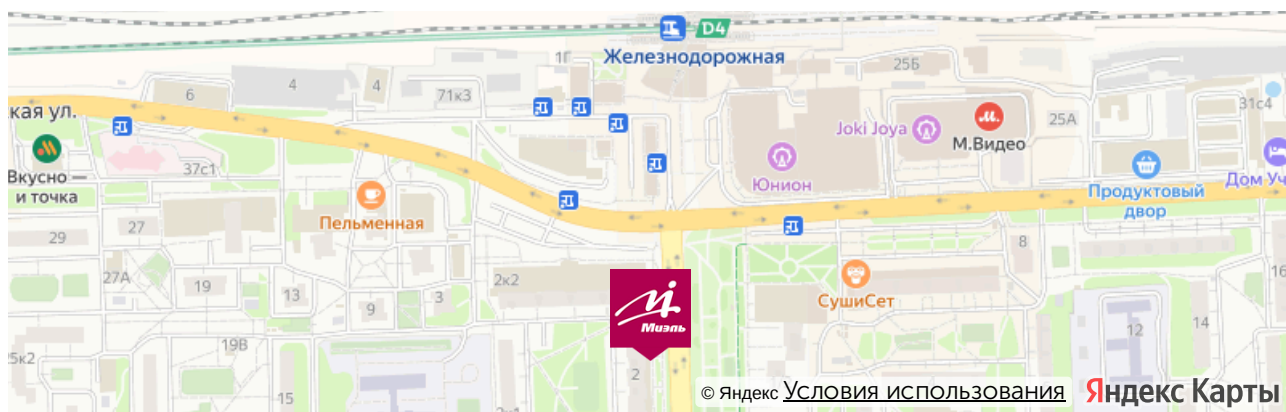

+7 (495) 505-505-1

Офис в Железнодорожном

www.zdkvartira.ru

E-mail: info@zdkvartira.ru

Контакты офиса:

Объектом занимается

Петрова Ирина Анатольевна

+7 (495) 505-505-1 (Офис)

+7 (915) 206-35-55 (Личный)

16@zdkvartira.ru

Адрес:

г. Балашиха,
мкр. Железнодорожный,
ул. Пролетарская, д. 2

График работы:

пн-пт: с 9:00 до 20:00

сб-вс: с 10:00 до 18:00

Как к нам добраться:

На электричке:

От Курского вокзала нужно доехать до станции Железнодорожная, далее выйти из вокзала и двигаться пешком по улице Пролетарская, придерживаясь правой стороны. Примерно через 200 метров справа будет наш офис.

От метро Новокосино:

Маршрутное такси номер 100 или номер 142 до станции Железнодорожная, далее от Привокзальной площади нужно двигаться пешком по ул Пролетарская, придерживаясь правой стороны. Примерно через 200 метров справа будет наш офис.

На машине:

По Носовихинскому шоссе от МКАД нужно двигаться 10 км прямо до улицы Пролетарская дом 2 корпус 2. У торгового центра «Подмосковье» есть большая парковка - там всегда можно припарковать автомобиль. Далее пешком до кафе «Пронто» и повернуть направо на улицу Пролетарская. Через 100 метров справа будет наш офис.

Офис на карте:

© Яндекс [Условия использования](#) Яндекс Карты