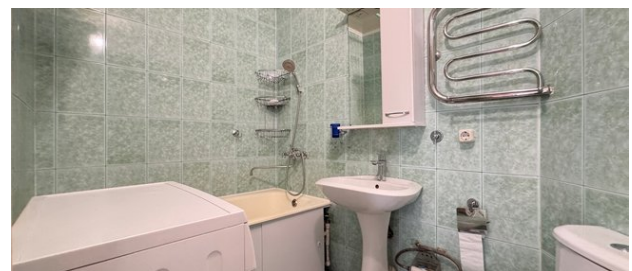

Кухня

27,0 м²

Жилая

4 из 5

Этаж

Описание объекта

Отличное предложение! Заезжай и живи. Светлая, теплая двухкомнатная квартира с хорошим ремонтом. Комфортная планировка, что делает использование пространства более функциональным - комнаты просторные, изолированные, «распашонка», санузел совмещенный, гардеробная, балкон с видом на зеленый двор. Окна выходят на восток и запад. Чистый подъезд, хорошие соседи, ухоженный зеленый