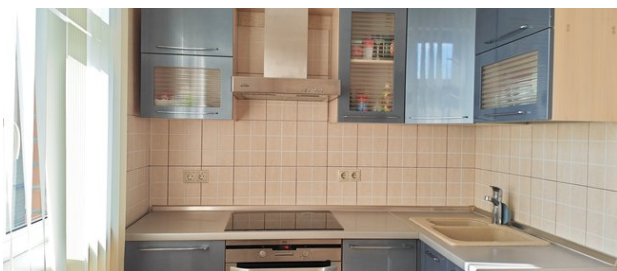

Кухня

18,0 м²

Жилая

3 из 17

Этаж

Описание объекта

Сдается с 06 апреля. Уютная светлая квартира в зеленой части города! Имеется вся необходимая для комфортного проживания мебель и бытовая техника. Хорошо развитая инфраструктура: гимназии, детские сады, стадион Орион, кафе, аптеки, сетевые магазины, сбербанк. Станция МЦД-4 Железнодорожная в 15-20 минутах ходьбы. Условия собственника собственника - 1 человек или семейная пара, можно с