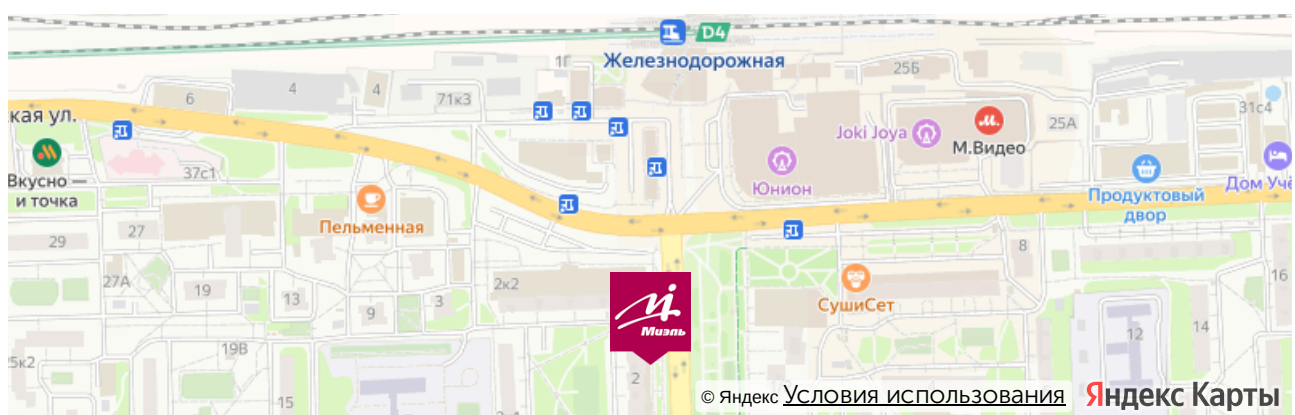

+7 (495) 505-505-1

Офис в Железнодорожном

www.zdkvartira.ru

E-mail: info@zdkvartira.ru

Контакты офиса:

Объектом занимается

**Кондауров Андрей
Александрович**

+7 (495) 505-505-1 (Офис)

+7 (985) 303-05-55 (Личный)

3@zdkvartira.ru

Адрес:

г. Балашиха,
мкр.
Железнодорожный,
ул. Пролетарская, д. 2

График работы:

пн-пт: с 9:00 до 20:00
сб-вс: с 10:00 до 18:00

Как к нам добраться:

На электричке:

От Курского вокзала нужно доехать до станции Железнодорожная, далее выйти из вокзала и двигаться пешком по улице Пролетарская, придерживаясь правой стороны. Примерно через 200 метров справа будет наш офис.

От метро Новокосино:

Маршрутное такси номер 100 или номер 142 до станции Железнодорожная, далее от Привокзальной площади нужно двигаться пешком по ул Пролетарская, придерживаясь правой стороны. Примерно через 200 метров справа будет наш офис.

На машине:

По Носовихинскому шоссе от МКАД нужно двигаться 10 км прямо до улицы Пролетарская дом 2 корпус 2. У торгового центра «Подмосковье» есть большая парковка - там всегда можно припарковать автомобиль. Далее пешком до кафе «Пронто» и повернуть направо на улицу Пролетарская. Через 100 метров справа будет наш офис.

Офис на карте:

© Яндекс [УСЛОВИЯ ИСПОЛЬЗОВАНИЯ](#) Яндекс Карты