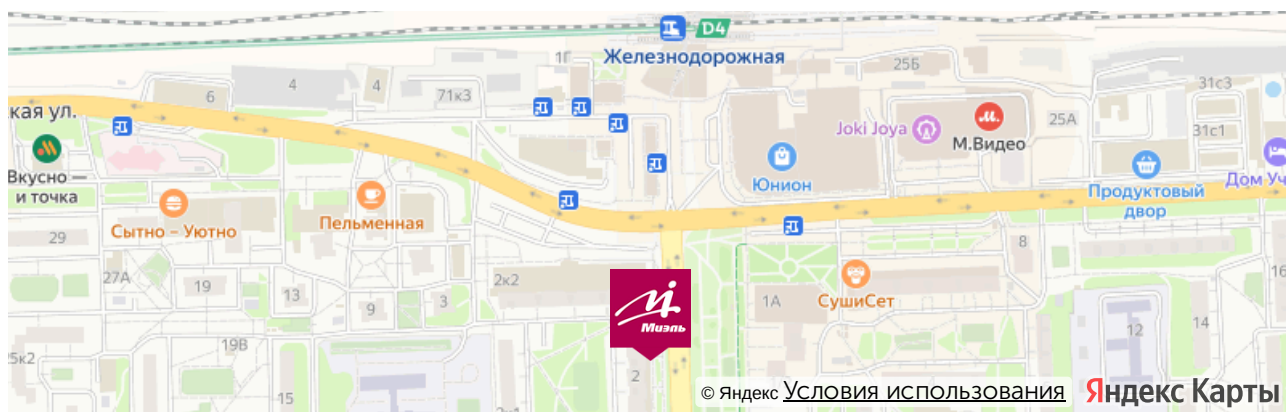

+7 (495) 505-505-1

Офис в Железнодорожном

www.zdkvartira.ru

E-mail: info@zdkvartira.ru

Контакты офиса:

Объектом занимается

Бутыркина Елена Борисовна

+7 (495) 505-505-1 (Офис)

+7 (915) 202-05-55 (Личный)

7@zdkvartira.ru

Адрес:

г. Балашиха,
мкр. Железнодорожный,
ул. Пролетарская, д. 2

График работы:

пн-пт: с 9:00 до 20:00

сб-вс: с 10:00 до 18:00

Как к нам добраться:

На электричке:

От Курского вокзала нужно доехать до станции Железнодорожная, далее выйти из вокзала и двигаться пешком по улице Пролетарская, придерживаясь правой стороны. Примерно через 200 метров справа будет наш офис.

От метро Новокосино:

Маршрутное такси номер 100 или номер 142 до станции Железнодорожная, далее от Привокзальной площади нужно двигаться пешком по ул. Пролетарская, придерживаясь правой стороны. Примерно через 200 метров справа будет наш офис.

На машине:

По Носовихинскому шоссе от МКАД нужно двигаться 10 км прямо до улицы Пролетарская дом 2 корпус 2. У торгового центра «Подмосковье» есть большая парковка - там всегда можно припарковать автомобиль. Далее пешком до кафе «Пронто» и повернуть направо на улицу Пролетарская. Через 100 метров справа будет наш офис.

Офис на карте:

© Яндекс [Условия использования](#) Яндекс Карты