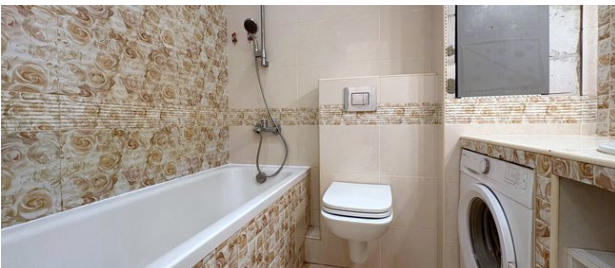

Кухня

19,0 м²

Жилая

8 из 17

Этаж

Описание объекта

Отличный вариант для покупателей в ЖК "Центр-2" микрорайон Железнодорожный. Вид из окон на южную сторону во двор. Лоджия из комнаты. Покупателям остается кухонный гарнитур с встроенной техникой. Вся мебель. Теплые полы в санузле, коридоре, кухне и на балконе. Вся инфраструктура в шаговой доступности: 3 школы, 4 детских сада, магазины, ТЦ Конфитюр, фитнес клуб, бассейн, стадион Орион,