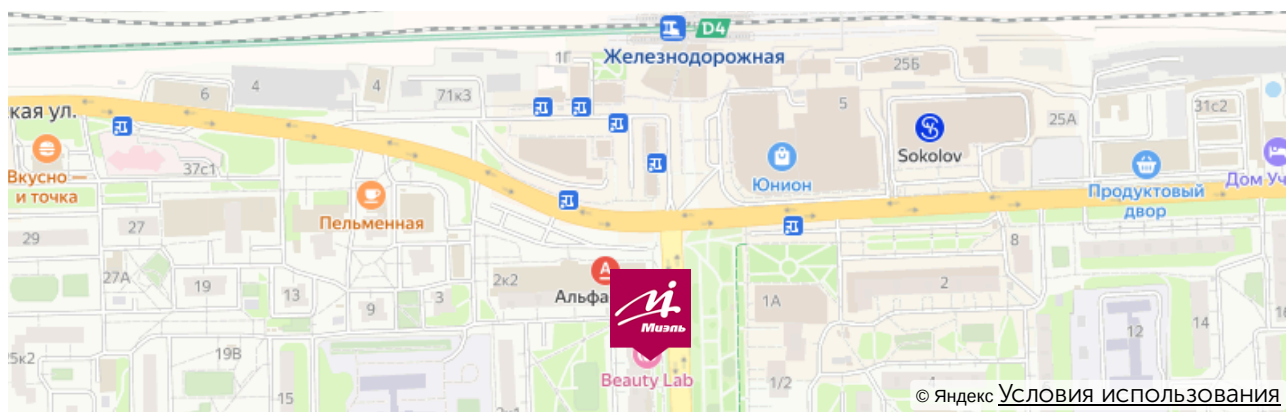

+7 (495) 505-505-1

Офис в Железнодорожном

www.zdkvartira.ru

E-mail: info@zdkvartira.ru

Контакты офиса:

Объектом занимается

Кудымов Алексей Александрович

+7 (495) 505-505-1 (Офис)

+7 (915) 205-35-55 (Личный)

15@zdkvartira.ru

Адрес:

г. Балашиха,
мкр. Железнодорожный,
ул. Пролетарская, д. 2

График работы:

пн-пт: с 9:00 до 20:00

сб-вс: с 10:00 до 18:00

Как к нам добраться:

На электричке:

От Курского вокзала нужно доехать до станции Железнодорожная, далее выйти из вокзала и двигаться пешком по улице Пролетарская, придерживаясь правой стороны. Примерно через 200 метров справа будет наш офис.

От метро Новокосино:

Маршрутное такси номер 100 или номер 142 до станции Железнодорожная, далее от Привокзальной площади нужно двигаться пешком по ул Пролетарская, придерживаясь правой стороны. Примерно через 200 метров справа будет наш офис.

На машине:

По Носовихинскому шоссе от МКАД нужно двигаться 10 км прямо до улицы Пролетарская дом 2 корпус 2. У торгового центра «Подмосковье» есть большая парковка - там всегда можно припарковать автомобиль. Далее пешком до кафе "Пронто" и повернуть направо на улицу Пролетарская. Через 100 метров справа будет наш офис.

Офис на карте:

© Яндекс [УСЛОВИЯ ИСПОЛЬЗОВАНИЯ](#)