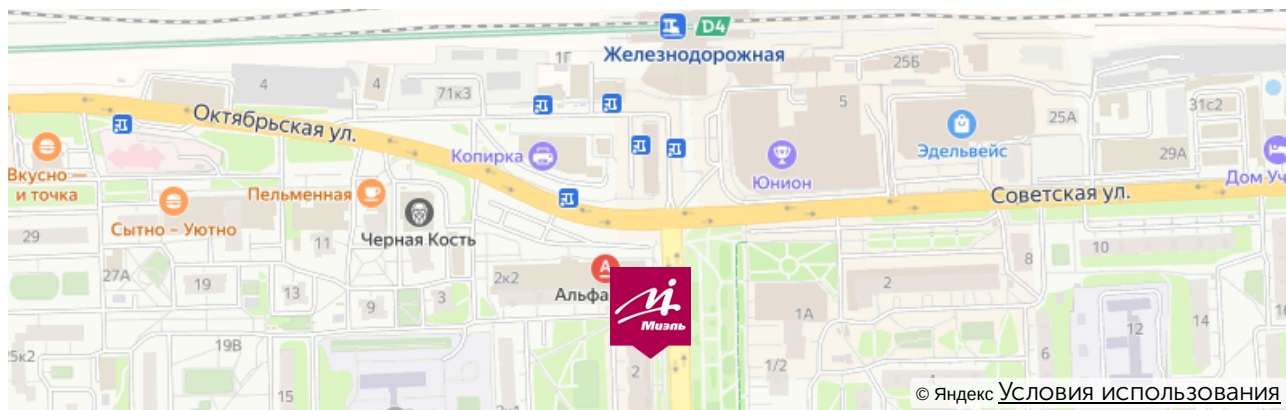

+7 (495) 505-505-1

Офис в Железнодорожном

www.zdkvartira.ru

E-mail: info@zdkvartira.ru

Контакты офиса:

Объектом занимается

Силивецкий Александр Сергеевич

+7 (495) 505-505-1 (Офис)

+7 (915) 202-25-55 (Личный)

15@zdkvartira.ru

Адрес:

г. Балашиха,
мкр. Железнодорожный,
ул. Пролетарская, д. 2

График работы:

пн-пт: с 9:00 до 20:00

сб-вс: с 10:00 до 18:00

Как к нам добраться:

На электричке:

От Курского вокзала нужно доехать до станции Железнодорожная, далее выйти из вокзала и двигаться пешком по улице Пролетарская, придерживаясь правой стороны. Примерно через 200 метров справа будет наш офис.

От метро Новокосино:

Маршрутное такси номер 100 или номер 142 до станции Железнодорожная, далее от Привокзальной площади нужно двигаться пешком по ул Пролетарская, придерживаясь правой стороны. Примерно через 200 метров справа будет наш офис.

На машине:

По Носовихинскому шоссе от МКАД нужно двигаться 10 км прямо до улицы Пролетарская дом 2 корпус 2. У торгового центра «Подмосковье» есть большая парковка - там всегда можно припарковать автомобиль. Далее пешком до кафе «Пронто» и повернуть направо на улицу Пролетарская. Через 100 метров справа будет наш офис.

Офис на карте:

© Яндекс [УСЛОВИЯ ИСПОЛЬЗОВАНИЯ](#)