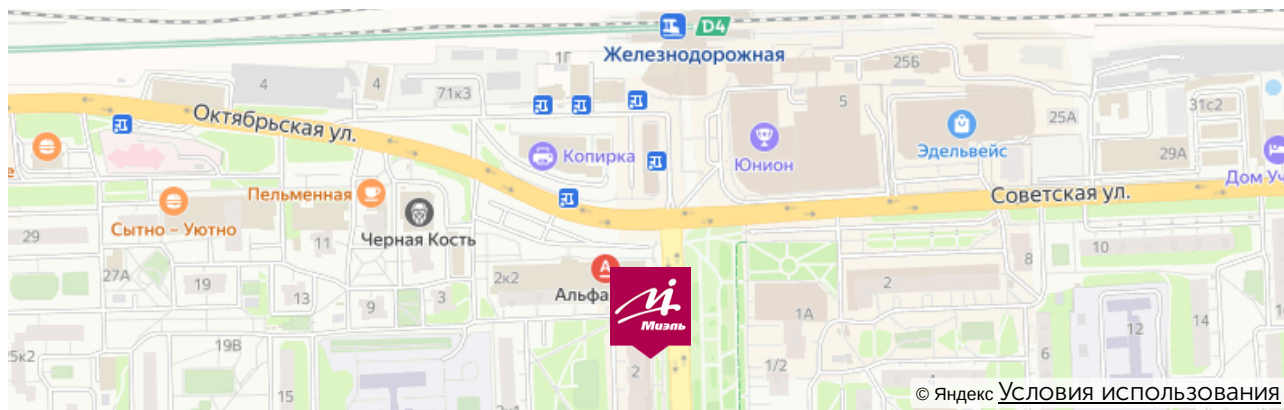

+7 (495) 505-505-1

Офис в Железнодорожном

www.zdkvartira.ru

E-mail: info@zdkvartira.ru

Контакты офиса:

Объектом занимается

Силивецкий Александр Сергеевич

+7 (495) 505-505-1 (Офис)

+7 (915) 202-25-55 (Личный)

15@zdkvartira.ru

Адрес:

г. Балашиха,
мкр. Железнодорожный,
ул. Пролетарская, д. 2

График работы:

пн-пт: с 9:00 до 20:00

сб-вс: с 10:00 до 18:00

Как к нам добраться:

На электричке:

От Курского вокзала нужно доехать до станции Железнодорожная, далее выйти из вокзала и двигаться пешком по улице Пролетарская, придерживаясь правой стороны. Примерно через 200 метров справа будет наш офис.

От метро Новокосино:

Маршрутное такси номер 100 или номер 142 до станции Железнодорожная, далее от Привокзальной площади нужно двигаться пешком по ул Пролетарская, придерживаясь правой стороны. Примерно через 200 метров справа будет наш офис.

На машине:

По Носовихинскому шоссе от МКАД нужно двигаться 10 км прямо до улицы Пролетарская дом 2 корпус 2. У торгового центра «Подмосковье» есть большая парковка - там всегда можно припарковать автомобиль. Далее пешком до кафе «Пронто» и повернуть направо на улицу Пролетарская. Через 100 метров справа будет наш офис.

Офис на карте:

© Яндекс [УСЛОВИЯ ИСПОЛЬЗОВАНИЯ](#)