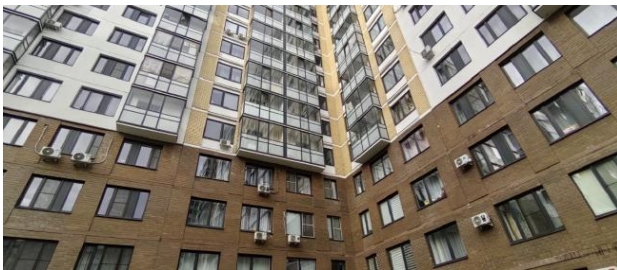

Аренда жилой городской недвижимости

Студия в г. Балашиха

📍 Московская обл, г Балашиха, мкр Саввино, ул Безымянная, д 8

ID: 5817

29 000 руб/мес

19,6 м²

Площадь

6,0 м²

Кухня

10,0 м²

Жилая

15 из 17

Этаж

Описание объекта

Выгодное предложение, уютная студия рядом с красивым парком, в новом районе Столичный. В квартире есть вся необходимая мебель и бытовая техника для комфортного проживания, ранее не сдавалась. Развитая инфраструктура в доступности, много различных магазинов, до станции МЦД-4 Железнодорожная 10 мин. на общественном транспорте, остановка рядом с домом или 20 минут пешком.