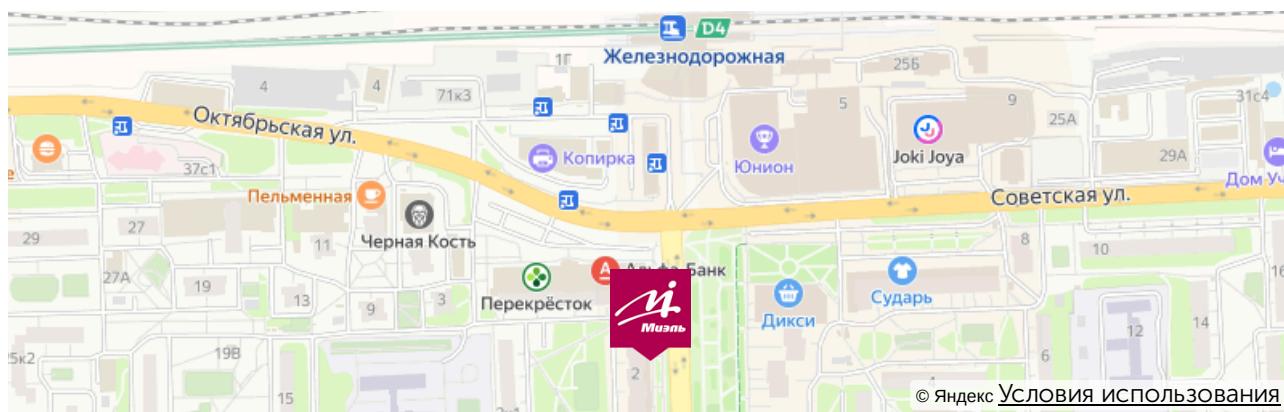

+7 (495) 505-505-1

Офис в Железнодорожном

www.zdkvartira.ru

E-mail: info@zdkvartira.ru

Контакты офиса:

Объектом занимается

Глушкова Юлия Андреевна

+7 (495) 505-505-1 (Офис)

+7 (915) 201-75-55 (Личный)

11@zdkvartira.ru

Адрес:

г. Балашиха,
мкр. Железнодорожный,
ул. Пролетарская, д. 2

График работы:

пн-пт: с 9:00 до 20:00

сб-вс: с 10:00 до 18:00

Как к нам добраться:

На электричке:

От Курского вокзала нужно доехать до станции Железнодорожная, далее выйти из вокзала и двигаться пешком по улице Пролетарская, придерживаясь правой стороны. Примерно через 200 метров справа будет наш офис.

От метро Новокосино:

Маршрутное такси номер 100 или номер 142 до станции Железнодорожная, далее от Привокзальной площади нужно двигаться пешком по ул Пролетарская, придерживаясь правой стороны. Примерно через 200 метров справа будет наш офис.

На машине:

По Носовихинскому шоссе от МКАД нужно двигаться 10 км прямо до улицы Пролетарская дом 2 корпус 2. У торгового центра «Подмосковье» есть большая парковка - там всегда можно припарковать автомобиль. Далее пешком до кафе «Пронто» и повернуть направо на улицу Пролетарская. Через 100 метров справа будет наш офис.

Офис на карте:

© Яндекс [УСЛОВИЯ ИСПОЛЬЗОВАНИЯ](#)