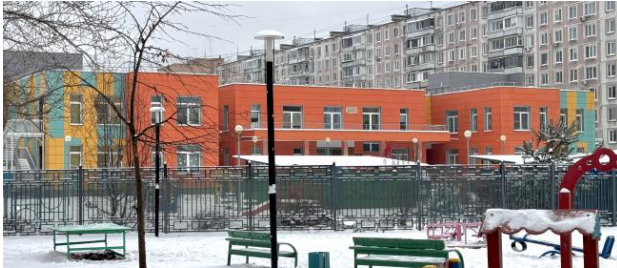

Продажа жилой городской недвижимости

2-комнатная квартира в г. Балашиха

📍 Московская обл, г Балашиха, мкр Железнодорожный, ул Маяковского, д 1

ID: 5770

7 390 000 ₽

43,4 м²

Площадь

6,0 м²

Кухня

27,7 м²

Жилая

6 из 9

Этаж